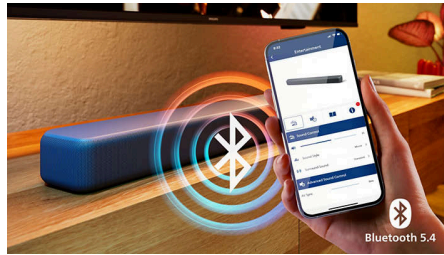

Minder vertraging, betere stabiliteit

Bluetooth LE (5.4) zorgt bij deze soundbar voor een stabiel geluid. Het brengt niet alleen het geluid van je apparaten effectief over, maar verbruikt ook minder energie zodat je naadloos al je audio kunt streamen, zonder gedoe en zonder kabels.