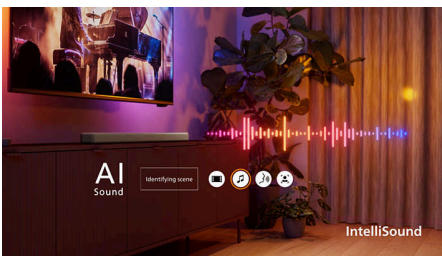

Voor een bas die bedoeld is om gehoord te worden

Deze soundbar heeft een indrukwekkende geluidsdiepte dankzij de subwoofer, voor een nog betere entertainmentervaring. Hij biedt een krachtige bas en kan flexibel in je huis worden geplaatst omdat hij draadloos is.

Begrijpend geluid

Intellisound is geoptimaliseerd door AI en biedt optimaal luisterplezier. De geluidsmodi worden automatisch aangepast op basis van de inhoud

waarnaar je kijkt of luistert. Ervaar deze gamechanger die het geluid verbetert en je dieper in elk moment trekt.