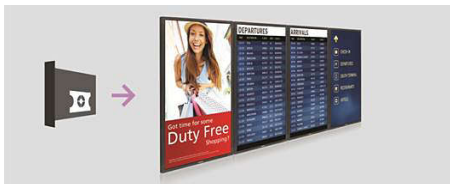

Модуль OPS

Перетворіть дисплей в універсальне цифрове інформаційне рішення і створіть мережу з'єднаних, розумних та безпечних дисплеїв.

Open Pluggable Specification (OPS) – це гніздо промислового стандарту, до якого можна додати OPS-стандартизований медіапрогравач. Це бездротове рішення дозволяє встановлювати, використовувати або підтримувати апаратне забезпечення, коли це потрібно.

Оптична ІЧ-сенсорна технологія

Завдяки невидимій інфрачервоній сітці у верхній частині екрана ви отримуєте дивовижну точність і швидкий час відповіді, якщо ви торкаєтесь екрана пальцем, рукавичкою або стилусом. І жодних «мертвих зон».