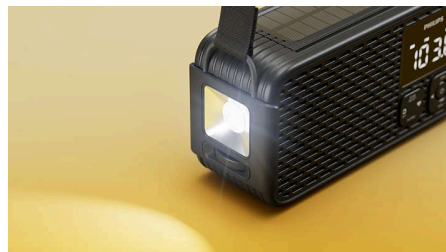

Portatile, design IP55

Progettata per essere portatile e resistente, questa radio di emergenza è dotata di un alloggiamento resistente a polvere e acqua IP55, per prestazioni affidabili all'aperto. La struttura compatta e la lunga tracolla da 530 mm ne facilitano il posizionamento in tende, veicoli o rifugi, o permettono di portarla con sé durante gli spostamenti.

Sirena SOS, luce e fischietto

Un pulsante SOS arancione facile da raggiungere sul lato della radio attiva immediatamente sia l'avviso SOS che un fischio a ultrasuoni. Una sirena emette un segnale acustico molto efficace mentre una luce lampeggiante segnala l'attenzione, consentendo ai soccorritori di individuarti rapidamente in caso di emergenza.

Ricezione AM/FM nitida

La sintonizzazione AM/FM digitale e il display a LED chiaro e di facile lettura consentono di trovare rapidamente le stazioni, mentre l'antenna estensibile da 550 mm migliora la ricezione in aree remote. In caso di emergenza, sarà possibile accedere agli avvisi critici e agli aggiornamenti locali quando l'alimentazione o il servizio cellulare non sono disponibili.

Torcia elettrica e luce da lettura

Potrai orientarti al buio, illuminare le attività e ascoltare in modo privato grazie alla torcia elettrica integrata, alla luce di lettura e al jack per cuffie. Entrambe le luci dispongono di un semplice comando on/off per un utilizzo facile e immediato.