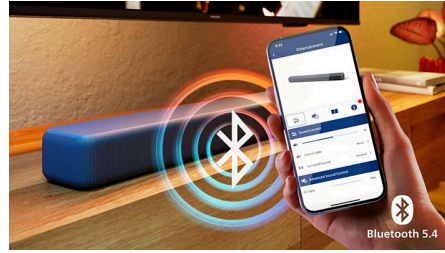

Manje kašnjenja. bolja stabilnost

Ovaj soundbar ima Bluetooth LE (5.4) koji osigurava stabilnost zvuka i ne samo da učinkovito reproducira zvuk s vaših uređaja, već i iskorištava nižu razinu energije kako biste sav zvuk mogli besprijekorno usmjeravati bez kabela ili previše truda.