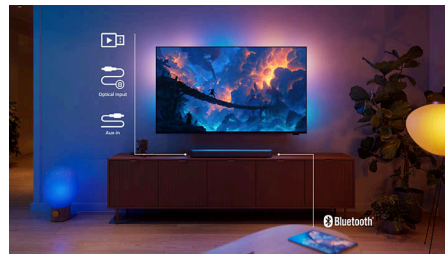

Proširene mogućnosti zvuka

Ostvarite besprijekornu sinkronizaciju s drugim uređajima i proširite mogućnosti zvuka uz svestrani HDMI ARC. Uz jedan kabel prostor će ostati uredan, a mogućnosti povezivanja mogu se proširiti uz podršku za USB, audioulaz i optički ulaz.