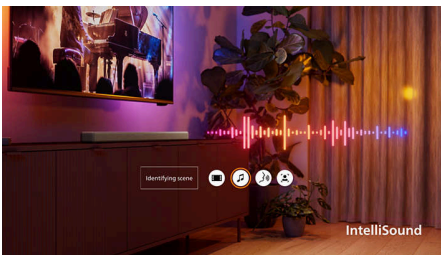

Istaknute znač.

Bogat i jasan zvuk

2.0-kanalni zvuk pruža izuzetnu jasnoću, dok ga dobra vrijednost za novac čini savršenim za korisnike koji tek upoznaju soundbar.

Intellisound u vašem prostoru

Optimiziran zvuk omogućuje uživanje u načinima rada zvuka koji se automatski mijenjaju u skladu s onim što gledate ili slušate. Iskusite ovu revoluciju koja poboljšava zvučnu sliku, uvlačeći vas dublje u svaki trenutak.

Za prostoriju ispunjenu zvukom

Dodajući surround doživljaj uz Dolby Digital Plus, DTS:X i DTS Virtual:X, bogat stereozvuk i jasnoća poboljšani su kako biste istinski uživali u udobnosti svog doma. Uživat ćete u filmovima, igrama i glazbi onako kako je to zamišljeno.