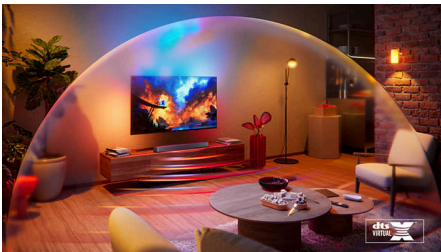

Istaknute znač.

Bogat i jasan zvuk

2.0-kanalni zvuk pruža izuzetnu jasnoću, dok ga dobra vrijednost za novac čini savršenim za korisnike koji tek upoznaju soundbar.

Intellisound u vašem prostoru

Optimiziran zvuk omogućuje uživanje u načinima rada zvuka koji se automatski mijenjaju u skladu s onim što gledate ili slušate. Iskusite ovu revoluciju koja poboljšava zvučnu sliku, uvlačeći vas dublje u svaki trenutak.

Za prostoriju ispunjenu zvukom

Dodajući surround doživljaj uz Dolby Digital Plus, DTS:X i DTS Virtual:X, bogat stereozvuk i jasnoća poboljšani su kako biste istinski uživali u udobnosti svog doma. Uživat ćete u filmovima, igrama i glazbi onako kako je to zamišljeno.