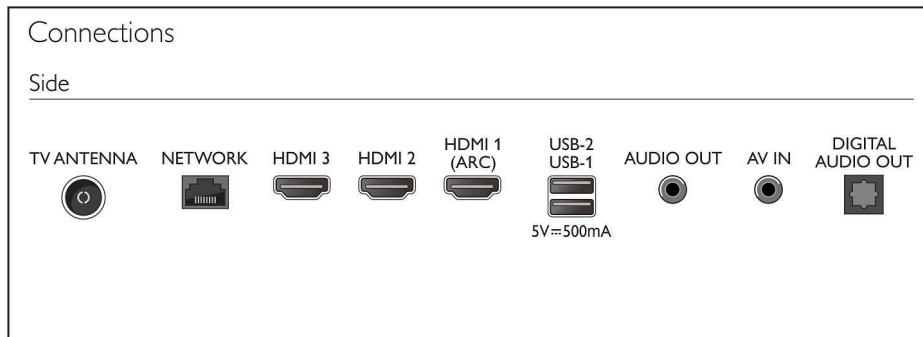

Berat produk (+dudukan): 15 kg

Lebar kotak: 1588 milimeter

Tinggi kotak: 938 milimeter

Kedalaman kotak: 152 milimeter

Berat termasuk Kemasan: 20 kg

Dimensi dudukan dinding: 300 x 300 mm

- \* EPG dan jarak pandang aktual (hingga 8 hari) tergantung negara dan operator.
- \* TV Philips tidak menjamin 100% interoperabilitas dengan semua perangkat HDMI CEC
- \* Semua fungsionalitas ini bergantung pada aplikasi Chromecast bawaan dan perangkat pintar. Untuk detail selengkapnya, kunjungi halaman produk Chromecast bawaan.
- \* Gambar pada situs web bukan gambar sebenarnya. Harap selalu rujuk gambar pada TV asli yang dijual di peritel atau toko.
- \* Amazon Prime hanya tersedia dalam bahasa dan di negara tertentu.
- \* Memerlukan langganan Disney+. Sesuai ketentuan di <https://www.disneyplus.com> (c) 2020 Disney dan entitas terkaitnya. Disney+ tersedia dalam bahasa dan di negara tertentu.
- \* Memerlukan langganan Netflix. Tunduk pada persyaratan di <https://www.netflix.com>
- \* Google TV adalah nama pengalaman perangkat lunak alat ini dan merek dagang dari Google LLC.
- \* Google TV adalah nama pengalaman perangkat lunak alat ini dan merek dagang dari Google LLC. YouTube, OK Google, dan merek lain adalah merek dagang dari Google LLC.
- \* Penawaran apl Smart TV bervariasi per model TV dan negara. Untuk detail selengkapnya, silakan kunjungi: [www.philips.com/smarttv](http://www.philips.com/smarttv).
- \* Dikarenakan terbatasnya transmisi teknologi nirkabel Bluetooth, mungkin suara akan sedikit terlambat jika didengar menggunakan headphone atau speaker Bluetooth. Jika hal ini terjadi, Anda mungkin melihat bibir karakter bergerak tetapi suara dialognya menyusul kemudian.
- \* Apl Philips TV Remote dan fungsionalitas terkait bervariasi per model TV, operator, dan negara, serta model perangkat cerdas dan OS. Untuk detail selengkapnya, silakan kunjungi: [www.philips.com/TVRemoteapp](http://www.philips.com/TVRemoteapp).
- \* Asisten Google tersedia di TV Android Philips yang menggunakan versi OS Android O (8) atau yang lebih tinggi. Asisten Google hanya tersedia dalam bahasa dan di negara tertentu.
- \* Ukuran memori (Flash): 16 GB, ruang disk sebenarnya yang tersedia mungkin berbeda (bergantung pada mis. aplikasi yang diinstal (sebelumnya), sistem operasi yang diinstal, dll.)
- \* Gambar hanya ditujukan sebagai ilustrasi.