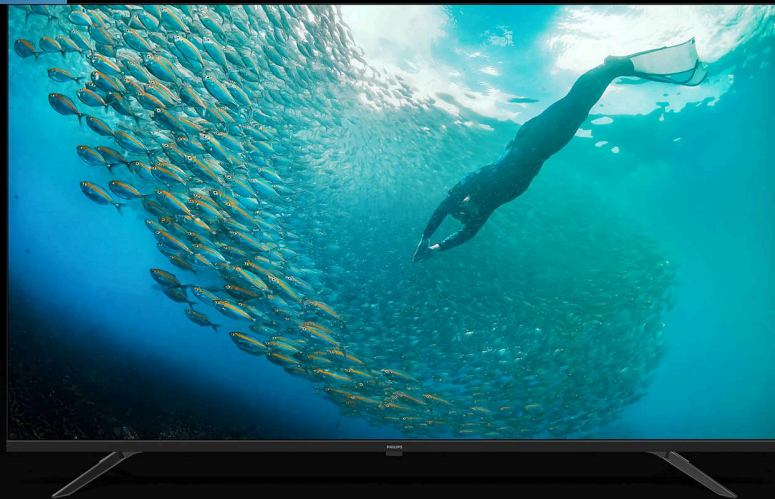

PHILIPS

TV LED 4K UHD

7000 series

TV LED 4K UHD 164 cm (65")
Google TV™

65PUT7029

Cantik. Cerdas. Gambar menawan.

TV LED 4K UHD

Baik menonton film, acara TV, siaran olahraga, maupun bermain game, Smart Google TV Philips beresolusi 4K ini senantiasa konsisten menyuguhkan gambar yang menakjubkan.

TV LED 4K. Gambar supertajam untuk semua konten.

- Gambar ultratajam. Tampilan cerah.
- Kompatibel dengan sebagian besar format HDR

Presisi gambar Philips dan suara jernih.

- Pengalaman audio yang imersif dengan Dolby Audio

Pintar. Seru. Mudah dikontrol.

- Asisten Google. Kontrol TV dengan suara Anda.
- Google Play Store. Lebih banyak untuk disukai
- Hiburan favorit Anda, dengan dukungan Google.