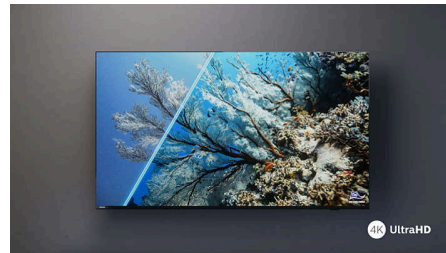

## Gambar ultratajam

Apa pun yang Anda tonton, TV LED 4K ini menyuguhkan gambar ultratajam dan cerah dengan warna yang tampak nyata. Selain itu, TV

ini kompatibel dengan sebagian besar format HDR sehingga Anda dapat melihat lebih banyak detail baik di area gelap maupun terang saat streaming konten HDR.