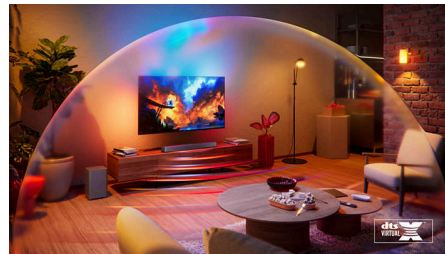

Surroundlyd som inspirerer

Fordyp deg i handlingen med forbedret lyd og klar dialog. Nyt et utvidet lydbilde med Dolby Digital Plus, DTS Digital Surround + DTS Virtual:X, og opplev uovertruffen kvalitetslyd.