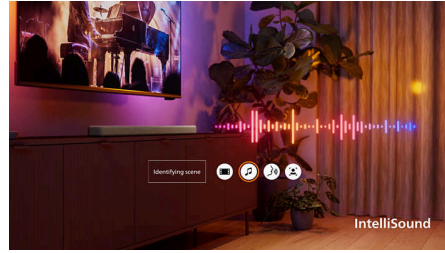

Lyd som forstår

IntelliSound er optimalisert for å gi en fullverdig opplevelse og gir automatiske endringer av lydmodi basert på hva du ser på eller lytter til. Den forbedrer lydbildet ved å trekke deg dypere inn i hvert øyeblikk.