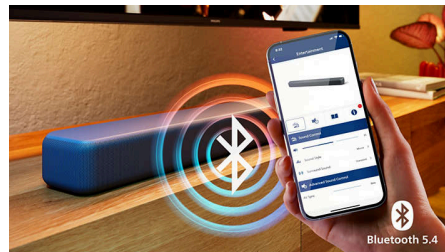

Mindre forsinkelse, økt stabilitet

Lydstabiliteten sikres med Bluetooth LE (5.4) på denne lydplanken, som ikke bare leverer lyd effektivt fra enhetene, men bruker mindre strøm, slik at du sømløst kan strømme all lyd uten kabler.