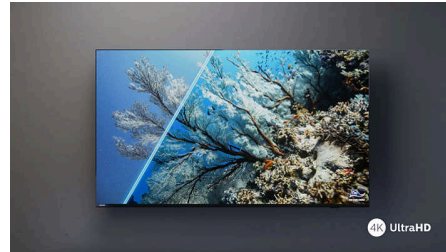

Gambar ultratajam

Apa pun yang Anda tonton, TV LED 4K ini menyuguhkan gambar ultratajam dan cerah dengan warna yang tampak nyata. Selain itu, TV ini kompatibel dengan sebagian besar format HDR sehingga Anda dapat melihat lebih banyak detail baik di area gelap maupun terang saat streaming konten HDR.