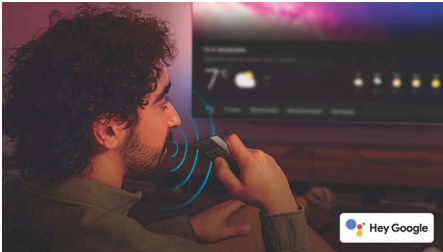

Asisten Google

Kontrol Google TV Philips Anda dengan suara. Ingin bermain game, menonton Netflix, atau menemukan konten dan aplikasi di Google Play Store? Cukup ucapkan perintah ke Google TV Anda. Anda bahkan dapat memerintahkan semua perangkat rumah pintar yang kompatibel dengan Asisten Google, seperti meredupkan

Dolby Audio

Teknologi Dolby Audio berfungsi secara pintar untuk mengoptimalkan audio peralatan TV Anda. Nikmati kualitas audio yang maksimal untuk semua konten, baik siaran, streaming, maupun unduhan. Meningkatkan kualitas suara film, musik, dan program siaran.