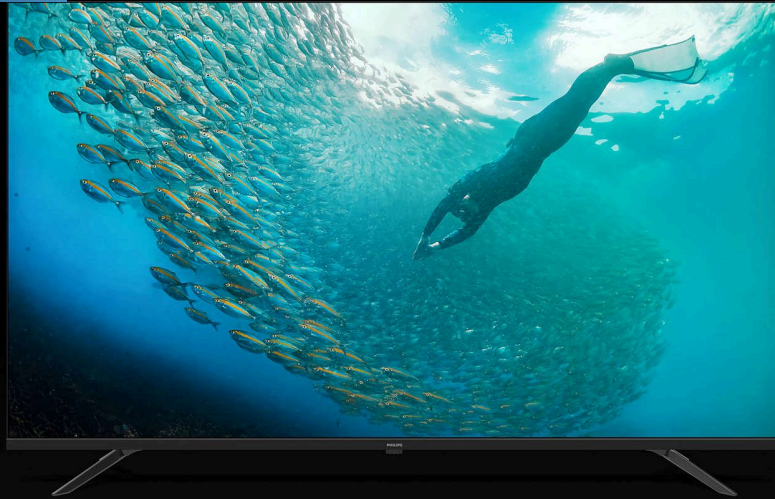

PHILIPS

TV LED 4K UHD

7000 series

TV LED 4K UHD 126 cm (50")

Google TV™

50PUT7029

Cantik. Cerdas. Gambar menawan.

TV LED 4K UHD

Baik menonton film, acara TV, siaran olahraga, maupun bermain game, TV Philips beresolusi 4K dengan dukungan Google ini senantiasa konsisten menyuguhkan gambar yang menakjubkan.

TV LED 4K. Gambar supertajam untuk semua konten.

- Gambar mulus dengan ketajaman yang menakjubkan.
- Gambar ultratajam. Tampilan cerah.
- Kompatibel dengan sebagian besar format HDR

Presisi gambar Philips dan suara jernih.

- Pengalaman audio yang imersif dengan Dolby Audio

Pintar. Seru. Mudah dikontrol.

- Asisten Google. Kontrol TV dengan suara Anda.
- Google Play Store. Lebih banyak untuk disukai
- Hiburan favorit Anda, dengan dukungan Google.