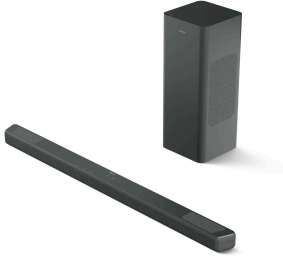

## Kablosuz subwoofer'li soundbar 3.1.2

3.1.2 kanallı kablosuz subwoofer

Maks. 380 W HDMI-eARC

DTS:X, DTS Virtual:X

Dolby Atmos®

TAB8301

## Hem göze hem kulağa hitap eden bir soundbar

Hem keyifli bir dinleme deneyimi sunan hem de göze hitap eden bu soundbar, zengin ses deneyimiyle ev sisteminize değer katar.

### Philips 3.1.2 soundbar. Ambilight TV Surround.

- Manyetik Bağlantı. Kusursuz uyum, güçlü ses
- 3.1.2 kanal. Daha derin bas için kablosuz subwoofer
- Odayı dolduran ses. Maks. 380 W
- Ultra ince tasarım, alçak Ambilight TV'ler için mükemmel
- GRS sertifikalı geri dönüştürülmüş plastik. Çevreye duyarlı ambalaj

## Ultra ince tasarım

Bu soundbar sadece 44 mm'lik bir profile sahiptir: Alçak standlı Ambilight TV'lerin altına bile sığar ve çıkarılabilir duvar braketleri (ürüne dahil) size seçenekler sunar. Ultra kompakt, güçlü subwoofer'ı gizlemek kolaydır ve dikey veya yatay olarak konumlandırabilirsiniz.