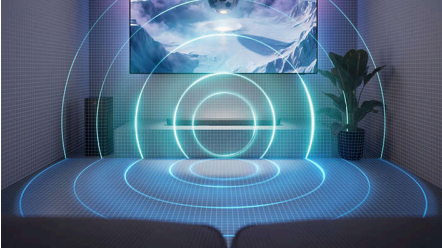

Subwoofer ile 3.1.2 kanal

3.1.2 kanal ve etkileyici ses teknolojisi size yeni ses seviyeleri sunarken ultra kompakt kablosuz subwoofer efektlere ve müziğe etkileyici bir ağırlık katar. Birden fazla EQ modu, izlediğiniz içeriğe uygun bir ses stili seçmenize olanak tanır. Konuşma Geliştirme'yi etkinleştirirseniz sesler her modda daha net olur.

Ultra ince tasarım

Bu soundbar sadece 44 mm'lik bir profile sahiptir: Alçak standlı Ambilight TV'lerin altına bile sığar ve çıkarılabilir duvar braketleri (ürüne dahil) size seçenekler sunar. Ultra kompakt, güçlü subwoofer'ı gizlemek kolaydır ve dikey veya yatay olarak konumlandırabilirsiniz.

DTS:X, DTS Virtual:X

DTS:X ve DTS Virtual:X ile uyumluluk, TV sesinizi dönüştürür ve ekranda ne olursa olsun size sanal dönüştürme ve 3 boyutlu ses deneyimi sunar. Ekstra hoparlöre ihtiyaç duyulmadan tüm odalarda

çalıştırılabilir. Soundbar'ın uzaktan kumandası veya Philips Home Entertainment uygulaması ile açabilirsiniz.