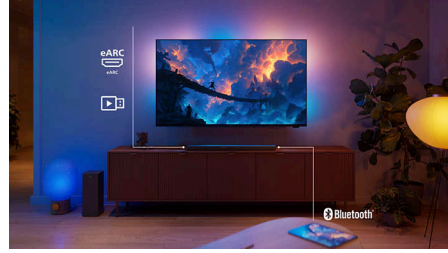

Kolay bağlantılar

Bluetooth LE Ses ile uyumluluk, bu özellikle uyumlu olan akıllı bir cihazdan çalma listeleri yayınladığınızda daha sabit bir bağlantıyla daha kaliteli ses imkanları sunar ve gecikmeyi azaltır. Ayrıca ses kaynaklarını USB ile soundbar'a bağlayabilirsiniz.