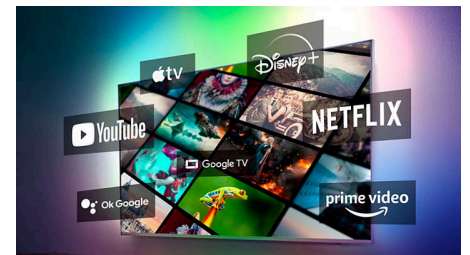

Google TV™

Apa yang ingin Anda tonton? Google TV menawarkan film, acara TV, dan lainnya dari seluruh aplikasi serta langganan dan menyuguhkannya hanya untuk Anda. Dapatkan saran berdasarkan preferensi. Anda bahkan dapat menggunakan aplikasi Google TV di ponsel untuk mengelola daftar tonton dari mana saja.