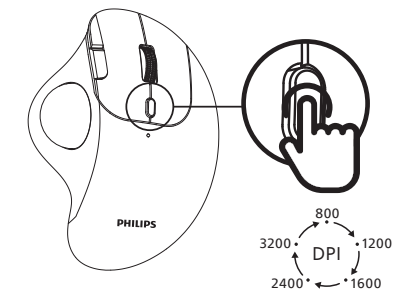

www.philips.com/support

User manual | English

Technical specifications

System requirement

- 1.1* USB port
  2. Bluetooth
  3. Microsoft Windows 7, Windows 8, Windows 10 or later; Android 3.2 and above; Mac OS 10.5 and above;
2. Register your product and get support at www.philips.com/welcome

Manual Pengguna | Bahasa Indonesia

Spesifikasi teknis

Persyaratan sistem

- 1.1* saluran USB
2. Bluetooth
3. Microsoft Windows 7, Windows 8, Windows 10 atau lebih baru; Android 3.2 ke atas; Mac OS 10.5 ke atas;

사용 설명서 | 한국어

기술 사양

연결성: 2.4GHz / 블루투스 3.0 / 블루투스 5.0
무선 유효 거리: 15m (2.4GHz) / 10m (블루투스)
버튼 수: 8
마우스 버튼 수명: 500만 개 키
해상도: 800/1200/1600/2400/3200 DPI
전원 공급 장치: 1* AA 필립스 배터리
인터페이스: USB 무선 수신기
제품 크기: 135.3x98.9x45.5mm
제품 무게: 125±5g
작동 온도 범위: 0°C - 40°C
작동 습도 범위: 10% - 85%.

시스템 요구 사항

- 1.1* USB 포트
2. 블루투스
3. 마이크로소프트 윈도우 7, 윈도우 8, 윈도우 10 이상; Android 3.2 이상; Mac OS 10.5 이상;

Philips 공식 웹 사이트에 로그인하여 제품을 등록하고 지원을 받으십시오: www.philips.com/welcome

ユーザーマニュアル | 日本語

技術仕様

接続性: 2.4GHz / Bluetooth 3.0 / Bluetooth 5.0
無線有効距離: 約15m(2.4GHz) / 10m(Bluetooth)
ボタン数: 8
マウスボタンの寿命: 500万回 キーストローク
解像度: 800/1200/1600/2400/3200 DPI
電源: 1 * AAリチウム電池
インターフェース: USBワイヤレスレシーバー
製品寸法: 135.3x98.9x45.5mm
製品重量: 125±5g
動作温度範囲: 0°C - 40°C
動作湿度範囲: 10% - 85%.

システム要件

- 1.1 * USBポート
2. Bluetooth
3. Microsoft Windows 7, Windows 8, Windows 10以降; Android 3.2以降; Mac OS 10.5以降.

Philipsの公式サイトにログインして製品を登録し、サポートを受けてください: www.philips.com/welcome

使用說明書 | 繁體中文

技術規格

無線技術: 2.4GHz / 藍牙 3.0 / 藍牙 5.0
無線有效距離: 約15m(2.4G無線)/10m(藍牙)
滑鼠按鍵數: 8
滑鼠按鍵壽命: 500萬次
感測器解析度: 800/1200/1600/2400/3200 DPI
電池類型: 1節AA飛利浦電池
介面: USB 無線接收器
產品尺寸: 135.3x98.9x45.5mm
產品重量: 125±5g
運行時的溫度範圍: 0°C - 40°C
運行時的濕度範圍: 10% - 85%.

系統要求

- 1.1*USB 埠
2. 藍牙
- 3.Windows 7, Windows 8, Windows 10或更高版本; Android 3.2或更高版本; Mac OS 10.5 或更高版本;

請登入Philips官網註冊您的產品並獲取支援: www.philips.com/welcome