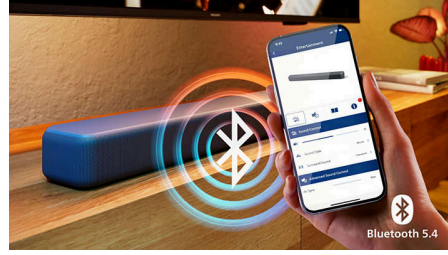

Muhteşem bir bas hissi

Bu soundbar'ın subwoofer'ı sayesinde eğlence deneyiminize etkileyici bir ses derinliği katın. Güçlü bas performansının yanı sıra kablosuz tasarımı sayesinde bu ürünü evinizde istediğiniz yere kolayca yerleştirebilirsiniz.

İsteklerinizi anlayan bir ses

Tam anlamıyla keyif almanız için optimize edilmiş Intellisound, izlediğiniz veya dinlediğiniz içeriğe göre ses modlarını otomatik olarak değiştirir ve

tam anlamıyla keyifli bir deneyim sunar. Ses deneyiminizi bambaşka bir boyuta taşıyan bu teknolojiyle her anı doya doya yaşayın.

İlham veren surround ses

Güçlendirilmiş ses ve kristal netliğinde diyaloglarla aksiyonun tam ortasına dalın. Dolby Digital Plus, DTS Digital Surround ve DTS Virtual:X'in bulunduğu kapsamlı ses ortamıyla benzersiz ses kalitesinin keyfine varın.

Daha az gecikme, gelişmiş denge

Soundbar'daki Bluetooth LE (5.4) teknolojisi ses dengesini korur. Ayrıca, bu teknoloji sayesinde cihazlarınızdan etkili bir şekilde ses aktarabilir; daha az enerji harcayarak, kolayca ve kablo kullanmadan kesintisiz müzik yayını yapabilirsiniz.