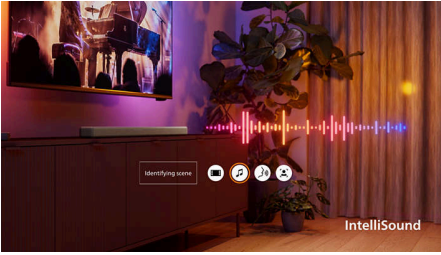

Muhteşem bir bas hissi

Bu soundbar'ın subwoofer'ı sayesinde eğlence deneyiminize etkileyici bir ses derinliği katın. Güçlü bas performansının yanı sıra kablosuz tasarımı sayesinde bu ürünü evinizde istediğiniz yere kolayca yerleştirebilirsiniz.

İsteklerinizi anlayan bir ses

Tam anlamıyla keyif almanız için optimize edilmiş Intellisound, izlediğiniz veya dinlediğiniz içeriğe göre ses modlarını otomatik olarak değiştirir ve

tam anlamıyla keyifli bir deneyim sunar. Ses deneyiminizi bambaşka bir boyuta taşıyan bu teknolojiyle her anı doya doya yaşayın.

İlham veren surround ses

Güçlendirilmiş ses ve kristal netliğinde diyaloglarla aksiyonun tam ortasına dalın. Dolby Digital Plus, DTS Digital Surround ve DTS Virtual:X'in bulunduğu kapsamlı ses ortamıyla benzersiz ses kalitesinin keyfine varın.