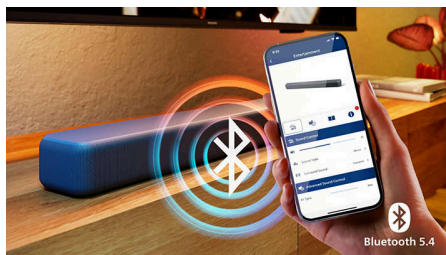

Меньше задержек, повышенная стабильность соединения

Благодаря технологии Bluetooth LE (5.4) этот саундбар обеспечивает не только эффективное воспроизведение звука с устройств, но и более низкое энергопотребление и стабильное звучание, что позволяет без труда передавать звук без проводов.