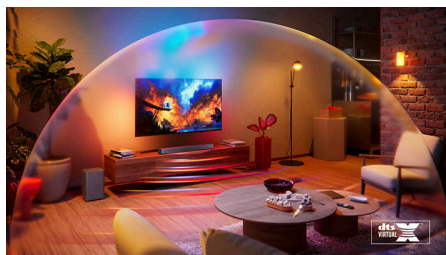

Басы, какими они должны быть

Саундбар с сабвуфером позволяет воспроизводить звук с впечатляющей глубиной и мощными басыми. Беспроводной сабвуфер также обеспечивает большую гибкость размещения в доме.

Интеллектуальное звучание

Объемный звук, от которого перехватывает дыхание

Будьте в центре происходящего на экране благодаря улучшенному звуку и четкости диалогов. Оцените расширенную звуковую сцену с Dolby Digital Plus, DTS Digital Surround + DTS Virtual:X и наслаждайтесь безупречным звучанием.