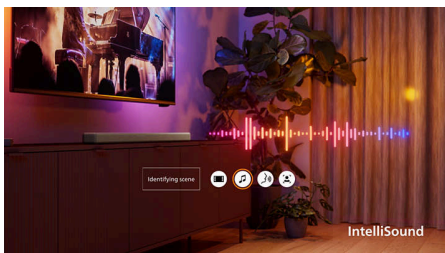

Басы, какими они должны быть

Саундбар с сабвуфером позволяет воспроизводить звук с впечатляющей глубиной и мощными басыми. Беспроводной сабвуфер также обеспечивает большую гибкость размещения в доме.

Интеллектуальное звучание

Звучание оптимизируется — IntelliSound автоматически переключает режим в зависимости от того, что вы слушаете или смотрите. Оцените превосходную звуковую сцену и оставайтесь в эпицентре событий на экране.

Объемный звук, от которого перехватывает дыхание

Будьте в центре происходящего на экране благодаря улучшенному звуку и четкости диалогов. Оцените расширенную звуковую сцену с Dolby Digital Plus, DTS Digital Surround + DTS Virtual:X и наслаждайтесь безупречным звучанием.