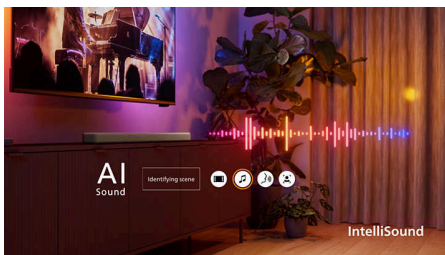

Основні особливості

Чудова якість, чіткий звук

Завдяки 2.1-канальній системі ви зможете насолоджуватися покращеною чіткістю звуку у всіх фільмах та іграх — це ідеальний варіант для тих, кому потрібен надійний саундбар високої якості за доступною ціною.

Низькі частоти, які створені, щоб їх почули

Цей саундбар забезпечує вражаючу глибину звуку завдяки сабвуферу, який розширює можливості вашого дозвілля. Потужні баси й додаткова зручність бездротового під'єднання також означають більшу гнучкість у розміщенні пристрою у вашому домі.

Звук, що розуміє вас

Оптимізована за допомогою штучного інтелекту для максимального задоволення, технологія IntelliSound автоматично змінює режими звуку залежно від того, що ви дивитесь або слухаєте. Відчуйте цю

революційну технологію, яка покращує звуковий супровід, щоб ще глибше занурити вас у кожен мить.

Об'ємний звук, що надихає

Пориньте у вир подій завдяки покращеному звуку, чіткості діалогів і глибокому звуковому супроводу. Насолоджуйтесь розширеною звуковою сценою завдяки технологіям Dolby Digital Plus, DTS Digital Surround + DTS Virtual:X та відчуйте неперевершену якість звуку.