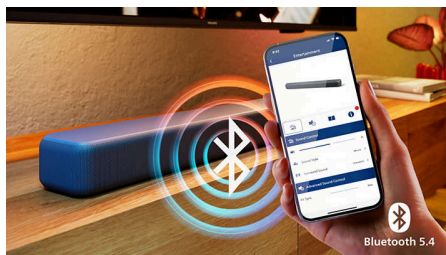

Менше затримок, підвищена стабільність

Стабільність звуку в цьому саундбарі забезпечується завдяки технології Bluetooth LE (5.4), яка не тільки ефективно передає звук із ваших пристроїв, але й споживає менше енергії, щоб безперебійно транслювати аудіо без кабелів і зайвих клопотів.