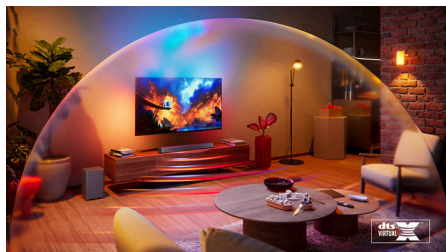

Об'ємний звук, що надихає

Пориньте у вир подій завдяки покращеному звуку, чіткості діалогів і глибокому звуковому супроводу. Насолоджуйтесь розширеною звуковою сценою завдяки технологіям Dolby Digital Plus, DTS Digital Surround + DTS Virtual:X та відчуйте неперевершену якість звуку.