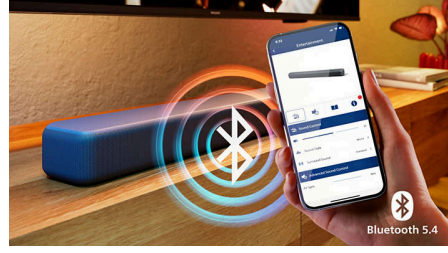

Daha az gecikme, gelişmiş denge

Soundbar'daki Bluetooth LE (5.4) teknolojisi ses dengesini korur. Ayrıca, bu teknoloji sayesinde cihazlarınızdan etkili bir şekilde ses aktarabilir; daha az enerji harcayarak, kolayca ve kablo kullanmadan kesintisiz müzik yayını yapabilirsiniz.