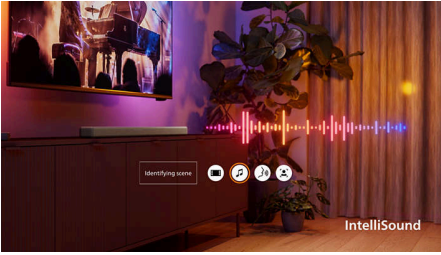

Özellikler

Zengin ve net bir ses deneyimi

2.0 kanaldan gelen kristal netliğinde ses ve muhteşem fiyat-performans verimi sayesinde bu cihaz, yeni bir soundbar arayanlar için idealdir.

Intellisound'un gücüyle tanışın

Optimize edilmiş ses teknolojisiyle, izlediğiniz veya dinlediğiniz içeriğe otomatik olarak uyum sağlayan ses modlarının keyfini çıkarın. Ses deneyiminizi bambaşka bir boyuta taşıyan bu teknolojiyle her anı doya doya yaşayın.

Tüm odaya yayılan ses

Dolby Digital Plus, DTS:X ve DTS Virtual:X teknolojileriyle evinizi gerçek bir sinema salonuna dönüştürün. Zengin stereo ses ve kristal netliğindeki ses kalitesiyle film, oyun ve müzikleri en iyi şekilde deneyimleyin.