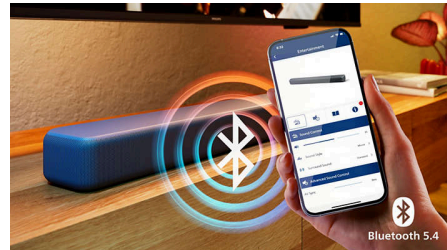

Kisebbségi kérés, fokozott stabilitás

A soundbar hangszugárzó hangstabilitásáról a Bluetooth LE (5.4) technológia gondoskodik, amely nemcsak hatékonyan közvetíti az eszközök hangját, hanem kevesebb energiát is fogyaszt, így zökkenőmentesen, kábelek és veszélyesség nélkül streamelhet bármilyen hangot.