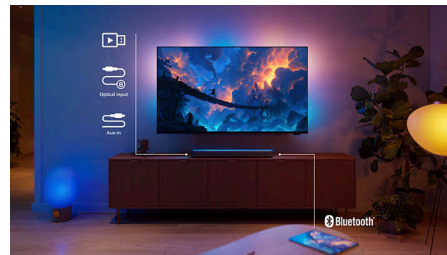

Bővebb hanglehetőségek

A sokoldalú HDMI ARC révén zökkenőmentesen szinkronizálhat egyéb eszközöket, és kibővítheti a hanglehetőségeket. Az egyetlen kábellel rendelkező készülék rendezett környezetről gondoskodik, a csatlakozási lehetőségek pedig az USB, az audiobemenet és az optikai bemenet támogatásának köszönhetően szintén bővíthetők.