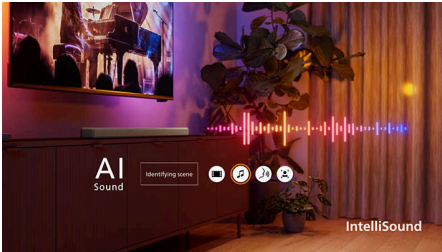

IntelliSound a környezetben

Az AI-optimalizált hangzás révén olyan hangmódokat élvezhet, amelyek automatikusan, az éppen nézett vagy hallgatott tartalommal együtt változnak. Fedezze fel ezt a páratlan funkciót, amely a hangélmény fokozásával segíti hozzá ahhoz, hogy még jobban elmerülhessen a pillanatban.