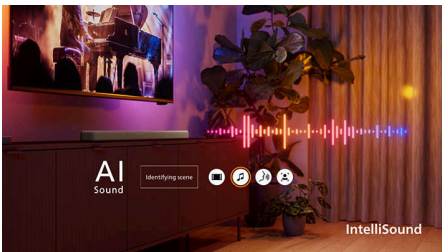

Ljud som förstår

Intellisound är AI-optimerat för bästa möjliga upplevelse och anpassar ljudinställningarna automatiskt efter vad du tittar eller lyssnar på.

Upplev den här nyskapande innovationen som förbättrar ljudlandskapet och ser till att du blir ännu mer uppslukad av varje ögonblick.