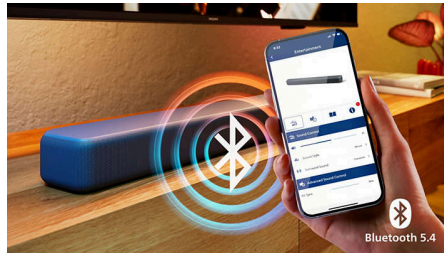

Mindre fördröjning, bättre stabilitet

Med denna soundbar får du alltid stabilt ljud tack vare Bluetooth LE (5.4). Och den levererar inte bara ljud effektivt från dina enheter, utan förbrukar även mindre energi så att du smidigt kan streama allt ljud utan kablar eller krångel.