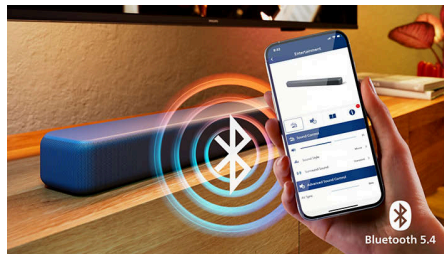

Mazāka aizture, uzlabota stabilitāte

Šajā Soundbar skaļrunī audio stabilitāti nodrošina Bluetooth LE (5.4); tas ne tikai efektīvi atkaņo skaņu no jūsu ierīcēm, bet arī patērē mazāk enerģijas, un jūs varat ērti straumēt visu audio bez kabeliem un bez raizēm.