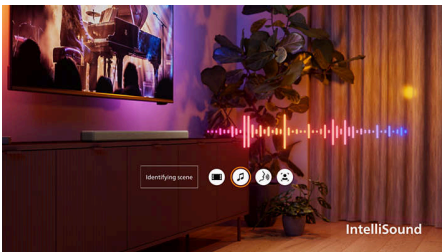

Baudiet bagātīgāku, dziļāku un spēcīgāku skaņu ar Soundbar skaļruni, kas paplašina mājas audio pieredzi. Šis Soundbar skaļrunis ir gan izturīgs, gan nodrošina lielisku skaņas sniegumu, un tā ir lieliska izvēle, lai baudītu notikumus vai drāmu.

Laba kvalitāte, skaidrs audio

Uzlabota skaņas kvalitāte visās jūsu filmās un spēlēs 2.1 kanālos; tas ir ideāls sākumpunkts tiem, kas vēlas izturīgu, labas kvalitātes skaņas Soundbar skaļruni par pieņemamu cenu.

Basiem, kurus var sadzirdēt

Ar šo Soundbar skaļruni var piedzīvot iespaidīgu skaņas dziļumu, pateicoties basu skaļrunim, kas paplašina izklaides piedzīvojumu. Tas nodrošina spēcīgus basus, un bezvada konstrukcija ļauj to brīvi novietot jebkurā vietā jūsu mājās.

Skaņa, kas saprot

Optimizētais IntelliSound automātiski maina audio režīmus, vadoties pēc jūsu skatītā vai klausītā satura. Izmēģiniet šo novatorisko ierīci, kas uzlabos skaņas vidi un ievēdīs jūs dziļāk katrā mirklī.