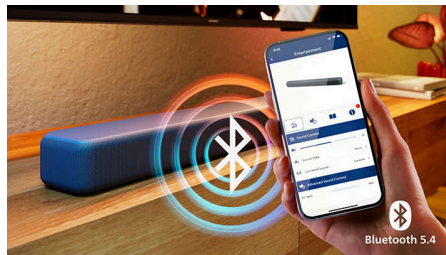

Kisebbs kérés, fokozott stabilitás

A soundbar hangsugárzó hangstabilitásáról a Bluetooth LE (5.4) technológia gondoskodik, amely nemcsak hatékonyan közvetíti az eszközök hangját, hanem kevesebb energiát is fogyaszt, így zökkenőmentesen, kábelek és vesződség nélkül streamelhet bármilyen hangot.