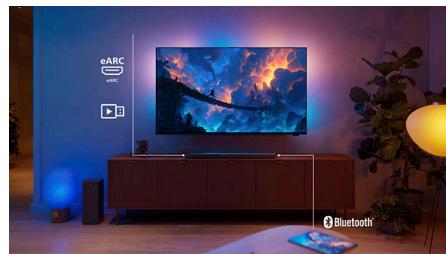

Egyszerű csatlakoztatás

A Bluetooth LE Audio kompatibilitásnak köszönhetően stabilabb a kapcsolat, jobb a hang és kisebb a késés, ha lejátszási listákat streamel egy olyan okoseszközről, amely kompatibilis a Bluetooth LE Audio funkcióval is. Hangforrásokat USB-vel csatlakoztathat a hangsugárzóhoz.