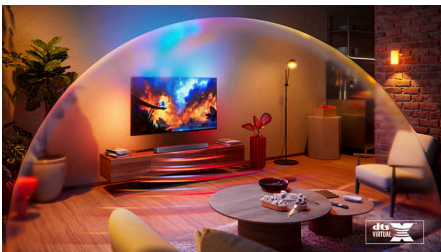

Uzlabojiet savu mājas izklaides sistēmu ar Soundbar skaļruni, kas sniedz skaidru skaņu. To iespējams savienot ar dažādiem audio avotiem, šim Soundbar skaļrunim ir lieliska cenas un kvalitātes attiecība un tas lieliski papildina jūsu Philips televizoru.

Skaidras skaņas baudījums 2.0 kanālos sniedz audio tīrību, bet izcilā cenas un kvalitātes attiecība padara to ideāli piemērotu klientiem, kas iegādājas Soundbar skaļruni pirmo reizi.

Intellisound jūsu telpā

Optimizētā skaņa ļauj baudīt audio režīmus, kas automātiski mainās atkarībā no jūsu skatītā vai klausītā satura. Izmēģiniet šo novatorisko ierīci, kas uzlabo skaņas vidi un ievie jūs dziļāk katrā mirklī.

Telpai, ko piepilda skaņa

Pievienojot ietverošo efektu ar Dolby Digital Plus, DTS:X un DTS Virtual:X, bagātā stereo skaņa un skaidrība tiek uzlabota patiesam baudījumam mājās. Varēsiet klausīties filmas, spēles un mūziku tieši tā, kā tam jāskan.