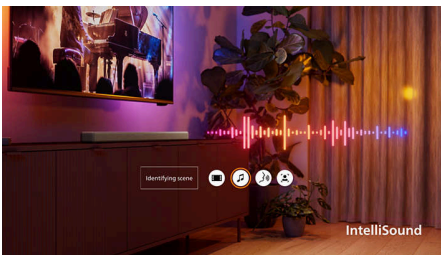

Skaidras skaņas baudījums 2.0 kanālos sniedz audio tīrību, bet izcilā cenas un kvalitātes attiecība padara to ideāli piemērotu klientiem, kas iegādājas Soundbar skaļruni pirmo reizi.

Intellisound jūsu telpā

Optimizētā skaņa ļauj baudīt audio režīmus, kas automātiski mainās atkarībā no jūsu skatītā vai klausītā satura. Izmēģiniet šo novatorisko ierīci, kas uzlabo skaņas vidi un ievie jūs dziļāk katrā mirklī.

Telpai, ko piepilda skaņa

Pievienojot ietverošo efektu ar Dolby Digital Plus, DTS:X un DTS Virtual:X, bagātā stereo skaņa un skaidrība tiek uzlabota patiesam baudījumam mājās. Varēsiet klausīties filmas, spēles un mūziku tieši tā, kā tam jāskan.