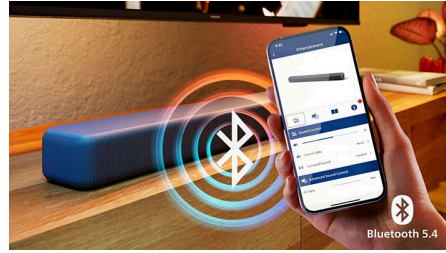

Mazāka aizture, uzlabota stabilitāte

Šajā Soundbar skaļrunī audio stabilitāti nodrošina Bluetooth LE (5.4); tas ne tikai efektīvi atskaņo skaņu no jūsu ierīcēm, bet arī patērē mazāk enerģijas, un jūs varat ērti straumēt visu audio bez kabeļiem un bez raizēm.