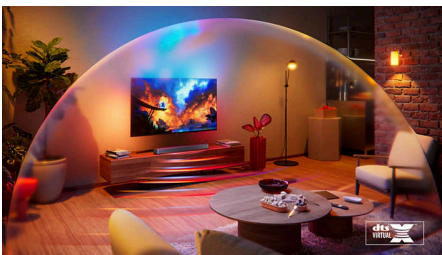

Intellisound u vašem prostoru

Uz zvuk optimizovan pomoću veštačke inteligencije (AI), uživajte u audio režimima koji se automatski menjaju sa onim što gledate ili slušate. Doživite ovu inovaciju koja poboljšava zvučni pejzaž da bi vas dublje uvukla u svaki trenutak.

Za prostoriju ispunjenu zvukom

Uz dodavanje okružujućeg efekta sa tehnologijama Dolby Digital Plus, DTS:X i DTS Virtual:X, bogat stereo zvuk i jasnoća su

poboljšani za istinsko uživanje u udobnosti doma. Uživajte u filmovima, igrama i muzici onako kako je predviđeno da se čuju.