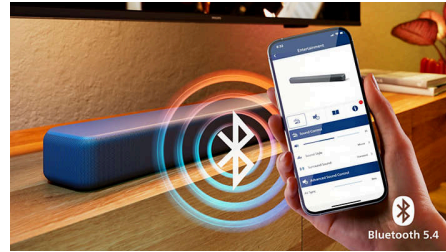

Manje kašnjenja, poboljšana stabilnost

Stabilnost zvuka je osigurana pomoću tehnologije Bluetooth LE (5.4) na ovom soundbar zvučniku, koja ne samo da efikasno isporučuje zvuk sa vaših uređaja već i koristi manje energije, tako da možete besprekorno da strimujete sav zvuk bez kablova ili gužvu.