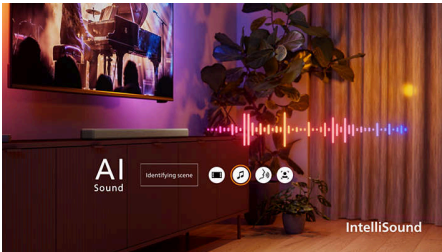

Povezivanje u trenutku

- Bolja stabilnost i sinhronizacija putem tehnologije Bluetooth LE (5.4)
- Besprekorno povezivanje putem funkcije HDMI ARC
- Upravljajte pomoću funkcije Philips EasyLink 3.0
- Aplikacija Philips Entertainment

Intellisound u vašem prostoru

Uz zvuk optimizovan pomoću veštačke inteligencije (AI), uživajte u audio režimima koji se automatski menjaju sa onim što gledate ili slušate. Doživite ovu inovaciju koja poboljšava zvučni pejzaž da bi vas dublje uvukla u svaki trenutak.

Za prostoriju ispunjenu zvukom

Uz dodavanje okružujućeg efekta sa tehnologijama Dolby Digital Plus, DTS:X i DTS Virtual:X, bogat stereo zvuk i jasnoća su

poboljšani za istinsko uživanje u udobnosti doma. Uživajte u filmovima, igrama i muzici onako kako je predviđeno da se čuju.