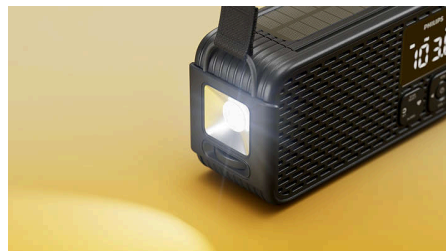

Radio awaryjne. Przenośne, niezawodne, wszechstronne.

- Wiele źródeł zasilania: USB-C, energia słoneczna, baterie AAA, korba ręczna
- Wbudowany power bank 2600 mAh z wyjściem USB-A
- Przenośna, trwała konstrukcja o klasie odporności na pył i wodę IP55
- Alert SOS jednym przyciskiem. Syrena ze światłem i gwizdkiem na psa

Syrena SOS, światło, gwizdek

Łatwo dostępny pomarańczowy przycisk SOS z boku radia natychmiast aktywuje zarówno alarm SOS, jak i ultradźwiękowy gwizdek na psa.

Głośna syrena emituje sygnał dźwiękowy, a migające światło sygnalizuje lokalizację, pomagając ratownikom szybko namierzyć Cię w sytuacji awaryjnej.

Czysty odbiór sygnału AM/FM

Cyfrowe strojenie AM/FM oraz czytelny wyświetlacz LED ułatwiają szybkie wyszukiwanie stacji, a wysuwana antena o długości 550 mm poprawia odbiór w odległych miejscach. W razie sytuacji kryzysowej uzyskasz dostęp do ważnych alertów i lokalnych informacji, nawet gdy nie będzie dostępu do zasilania lub sieci komórkowej.

Latarka i lampka do czytania

Dzięki wbudowanej latarce, lampce do czytania i gnieździe słuchawkowym możesz poruszać się i wykonywać czynności po ciemku oraz słuchać radia, nieprzeszkadzając innym. Obie lampki można łatwo włączyć i wyłączyć.