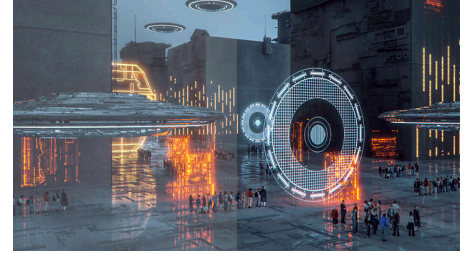

SmartImage Game modu

Yeni Philips oyun ekranı, oyuncular için ayarlanan ve size birçok seçenek sunan hızlı erişim OSD'sine sahiptir. "FPS" modu (First person shooting - Birinci şahıs nişancı) oyunlardaki karanlık temaları geliştirerek karanlık bölgelerdeki gizli nesnelere görmenizi sağlar. "Yarış" modu ekranı ayarlayarak hızlı tepki süreleri ve yüksek renk sunmanın yanı sıra görüntüyü de ayarlar. "RTS" modu (Real time strategy - Gerçek zamanlı strateji) hem belirli alanların vurgulanmasını hem de boyut ve görüntü ayarlamaları yapılmasını sağlayan özel SmartFrame moduna sahiptir. Oyuncu 1 ve Oyuncu 2 modları farklı oyunlara göre özelleştirilmiş kişisel ayarlar sunarak en iyi performansın elde edilmesini sağlar.