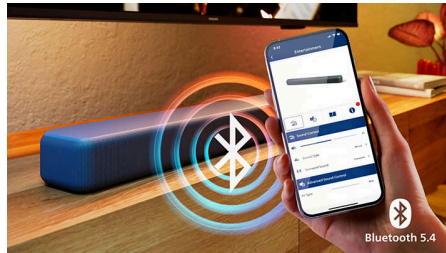

Μικρότερη καθυστέρηση, μεγαλύτερη σταθερότητα

Η σταθερότητα του ήχου διασφαλίζεται με το Bluetooth LE (5.4) σε αυτό το soundbar, το οποίο όχι μόνο παρέχει ήχο αποτελεσματικά από τις συσκευές σας, αλλά χρησιμοποιεί χαμηλότερη ενέργεια για να μπορείτε να μεταδίδετε απρόσκοπτα όλους τους ήχους χωρίς καλώδια ή κόπο.