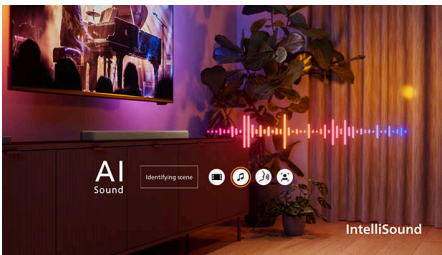

Για μπάσα που θέλετε να ακούτε

Απολαύστε εντυπωσιακό βάθος ήχου σε αυτό το soundbar μέσω ενός υπογούφερ που διευρύνει τις εμπειρίες ψυχαγωγίας σας. Προσφέροντας ισχυρά μπάσα, η επιπλέον ευκολία της ασύρματης λειτουργίας σημαίνει επίσης μεγαλύτερη ευελιξία τοποθέτησης μέσα στο σπίτι σας.

Ο ήχος που "καταλαβαίνει"

Βελτιστοποιημένο με AI για απόλυτη απόλαυση, το Intellisound πραγματοποιεί αυτόματες αλλαγές στις λειτουργίες ήχου ανάλογα με αυτό που παρακολουθείτε ή ακούτε. Ζήστε αυτήν την

καινοτομία που ενισχύει το ηχητικό τοπίο και σας προσφέρει ακόμα πιο καθηλωτικό ήχο κάθε στιγμή.

Ήχος surround που εμπνέει

Βυθιστείτε στη δράση με ενισχυμένο ήχο, πεντακάθαρους διαλόγους και έντονη δράση. Απολαύστε ένα διευρυμένο ηχητικό τοπίο με Dolby Digital Plus, DTS Digital Surround + DTS Virtual:X και ζήστε την εμπειρία του απόλυτου ποιοτικού ήχου.