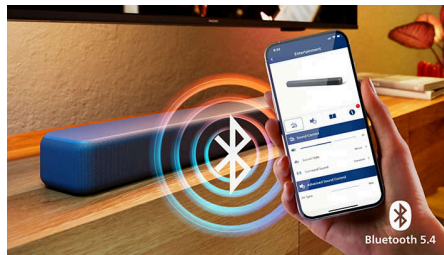

Μικρότερη καθυστέρηση, μεγαλύτερη σταθερότητα

Η σταθερότητα του ήχου διασφαλίζεται με το Bluetooth LE (5.4) σε αυτό το soundbar, το οποίο όχι μόνο παρέχει ήχο αποτελεσματικά από τις συσκευές σας, αλλά χρησιμοποιεί χαμηλότερη ενέργεια για να μπορείτε να μεταδίδετε απρόσκοπτα όλους τους ήχους χωρίς καλώδια ή κόπο.

Διευρυμένες δυνατότητες ήχου

Συγχρονίστε άλλες συσκευές χωρίς κόπο και διευρύνετε τις ηχητικές σας δυνατότητες με το ευέλικτο HDMI ARC. Ένα μόνο καλώδιο

επιτρέπει στον χώρο σας να παραμένει τακτοποιημένος, ενώ η συνδεσιμότητα μπορεί επίσης να επεκταθεί χάρη στην υποστήριξη για USB, Είσοδο ήχου και Οπτική είσοδο.