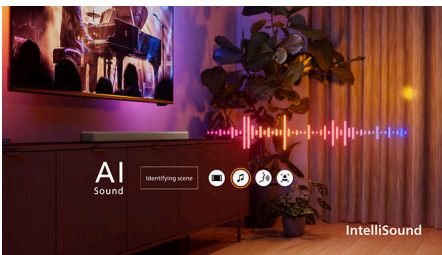

Συνδεσιμότητα στη στιγμή

- Καλύτερη σταθερότητα και συγχρονισμός μέσω Bluetooth LE (5.4)
- Αψογή συνδεσιμότητα με HDMI ARC
- Έλεγχος με το Philips EasyLink 3.0
- Εφαρμογή Philips Entertainment

Χαρακτηριστικά

Πλούσιος και καθαρός ήχος

Ο ήχος από τα 2,0 κανάλια είναι πεντακάθαρος, ενώ η προστιθέτιμη τιμή το καθιστά ιδανικό για όσους αποκοτούν soundbar για πρώτη φορά.

IntelliSound στον χώρο σας

Με ήχο που βελτιστοποιείται μέσω AI, μπορείτε να απολαμβάνετε λειτουργίες ήχου που αλλάζουν αυτόματα ανάλογα με το τι παρακολουθείτε ή ακούτε. Ζήστε αυτή την καινοτομία που ενισχύει το ηχητικό τοπίο και σας προσφέρει ακόμα πιο καθηλωτικό ήχο κάθε στιγμή.

Για ένα δωμάτιο γεμάτο ήχο

Προσθέτοντας καθηλωτικό surround μέσω Dolby Digital Plus, DTS:X και DTS Virtual:X, ο πλούσιος στερεοφωνικός ήχος και η καθαρότητα ενισχύονται για πραγματική απόλαυση στην άνεση του σπιτιού σας. Θα απολαύσετε ταινίες, gaming και μουσική όπως ακριβώς πρέπει να ακούγονται.

Εφαρμογή Philips Entertainment

Κατεβάστε την εφαρμογή και μπορείτε να χρησιμοποιήσετε την έξυπνη συσκευή σας για εναλλαγή μεταξύ των λειτουργιών ήχου EQ, επιλογή πηγής, ενεργοποίηση ήχου Virtual Surround και πολλές ακόμα δυνατότητες.