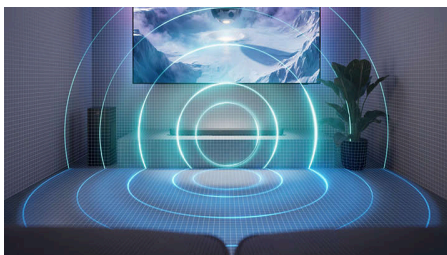

Более объемное звучание любимого контента

- DTS:X, DTS Virtual:X для иммерсивного 3D-звука в любом помещении
- Dolby Atmos. Объемный кинематографический звук у вас дома
- Четыре режима звучания EQ и улучшение диалогов

3.1.2-канальный звук с сабвуфером

3.2.1-канальная система и технология звукового погружения открывают новые горизонты звучания, в то время как сверхкомпактный беспроводной сабвуфер делает звук музыкальным и эффектом насыщеннее. Несколько режимов EQ позволяют выбрать наиболее подходящий стиль звучания, а с функцией улучшения диалогов голоса будут звучать четче в любом из режимов.

Dolby Atmos

Dolby Atmos располагает звуковые эффекты в пространстве вокруг вас и даже над вами, создавая трехмерную звуковую сцену с эффектом погружения. Активируйте ее с помощью кнопки объемного звука на пульте ДУ саундбара или в приложении Philips Entertainment, чтобы ощутить себя в самом эпицентре событий.