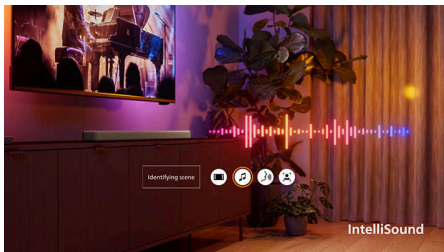

Hlavné prvky

Kvalitný a čistý zvuk

Vďaka kanálom 2.1 si môžete vychutnať vylepšenú čistotu zvuku pri všetkých filmoch a hrách – ideálny výber pre tých, ktorí hľadajú odolný a kvalitný soundbar za dostupnú cenu.

Basy, ktoré má byť počuť

Tento soundbar ponúka pôsobivú hĺbku zvuku vďaka subwooferu, ktorý obohatí váš zážitok zo zábavy. Okrem silných basov prináša bezdrôtové pripojenie aj väčšiu flexibilitu pri umiestnení v domácnosti.

Zvuk, ktorý počuť

Intellisound, optimalizovaný umelou inteligenciou na poskytnutie plného zážitku, automaticky mení zvukové režimy na základe toho, čo sledujete alebo počúvate. Vyskúšajte túto revolučnú technológiu, ktorá vylepšuje zvukovú kulisu a vtiahne vás hlbšie do každého okamihu.