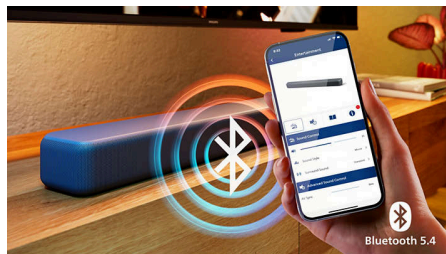

Menej oneskorenia, vylepšená stabilita

Stabilitu zvuku zabezpečuje technológia Bluetooth LE (5.4) v tomto soundbare, ktorá nielen efektívne prenáša zvuk z vašich zariadení, ale využíva menej energie, takže môžete plynule streamovať všetok zvuk bez káblov alebo bez rozruchu.