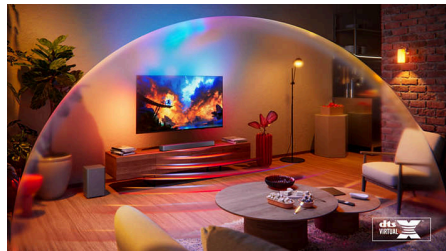

Priestorový zvuk, ktorý inšpiruje

Ponorte sa do akcie vďaka vylepšenému zvuku, čistote dialógov a hlbokkej akcii. Vychutnajte si rozšírenú zvukovú kulisu s Dolby Digital Plus, DTS Digital Surround + DTS Virtual:X a zažite kvalitný zvuk ako žiadny iný.