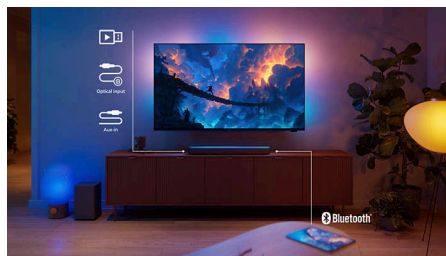

Rozšírené možnosti zvuku

Plynule synchronizujte s inými zariadeniami a rozšírite svoje možnosti zvuku vďaka univerzálnemu rozhraniu HDMI ARC. Jeden kábel umožňuje, aby váš priestor zostal

prehľadný, pričom pripojiteľnosť možno rozšíriť aj prostredníctvom podpory USB, zvukového vstupu a optického vstupu.