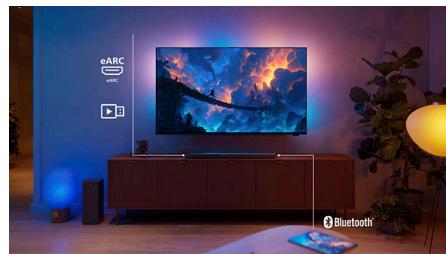

Jednoduché pripojenia

Kompatibilita s rozhraním Bluetooth LE Audio vám poskytuje stabilnejšie pripojenie, lepší zvuk a menej oneskorení pri streamovaní zoznamov skladieb z inteligentného zariadenia, ktoré je tiež kompatibilné s rozhraním Bluetooth LE Audio. Zvukové zdroje môžete k soundbaru pripojiť aj prostredníctvom USB.