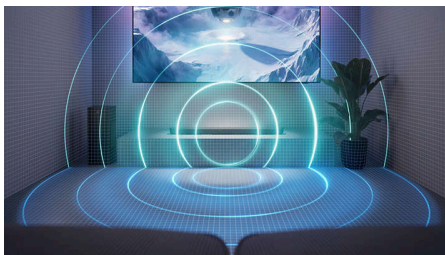

Podmanivý zvuk pre všetko, čo máte radi

- Dolby Atmos. Pohlcujúci zvuk ako v kine u vás doma
- DTS:X, DTS Virtual:X pre pohlcujúci zvuk 3D v každej miestnosti
- Štyri zvukové režimy ekvalizéra a vylepšenie dialógov

Hlavné prvky

Magnetické uchytenie pre televízor Philips

Zažite dokonalú eleganciu s našim magneticky navrhnutým soundbarom – dokonale zosúladeným s televízorom Philips. Jeho elegantný, minimalistický tvar bez problémov zapadne do vášho priestoru, zatiaľ čo magnetický nastaviteľný uchytenie zaisťuje bezchybné uchytenie bez medzier. Prvotriedny zvuk, prepracovaný dizajn – harmónia v každom detaile.

Kanály 3.1.2 so subwooferom

Kanály 3.1.2 a pohlcujúca zvuková technológia prinášajú novú úroveň zvukového zážitku, zatiaľ čo ultrakompaktný bezdrôtový subwoofer pridáva pôsobivú hĺbku efektov a hudby. Viacnásobné režimy EQ vám umožňujú vybrať si štýl zvuku, ktorý bude vyhovovať sledovanému programu, a ak aktivujete vylepšenie dialógov, hlasy budú zreteľnejšie v každom režime.

Dolby Atmos

Technológia Dolby Atmos umiestňuje zvukové efekty do priestoru okolo vás a nad вами, čím vytvára trojrozmerný priestorový zvuk, ktorý vás vtiahne ešte hlbšie. Aktivujte ho pomocou tlačidla priestorového zvuku na diaľkovom ovládači alebo pomocou aplikácie Philips Home Entertainment. Budete mať pocit, že ste priamo v centre diania.