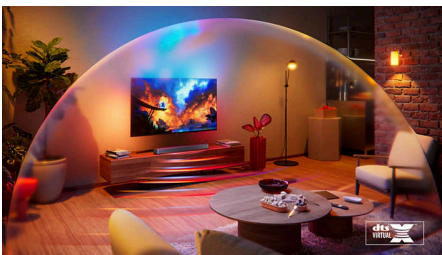

Vďaka optimalizovanému zvuku si môžete vychutnať zvukové režimy, ktoré sa automaticky menia podľa toho, čo sledujete alebo počúvate. Zažite túto prevratnú technológiu, ktorá vylepší zvukovú kulisu a vtiahne vás hlbšie do každého okamihu.

Pre miestnosť naplnenú zvukom

Vďaka Dolby Digital Plus, DTS:X a DTS Virtual:X sa pridáva priestorový zážitok, bohatý stereofónny zvuk a čistota sú vylepšené pre

skutočné potešenie v pohodlí domova. Budete si užívať filmy, hry a hudbu tak, ako sa majú počúvať.