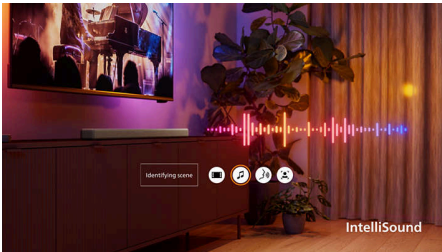

Vďaka optimalizovanému zvuku si môžete vychutnať zvukové režimy, ktoré sa automaticky menia podľa toho, čo sledujete alebo počúvate. Zažite túto prevratnú technológiu, ktorá vylepší zvukovú kulisu a vtiahne vás hlbšie do každého okamihu.

Pre miestnosť naplnenú zvukom

Vďaka Dolby Digital Plus, DTS:X a DTS Virtual:X sa pridáva priestorový zážitok, bohatý stereofónny zvuk a čistota sú vylepšené pre

skutočné potešenie v pohodlí domova. Budete si užívať filmy, hry a hudbu tak, ako sa majú počúvať.