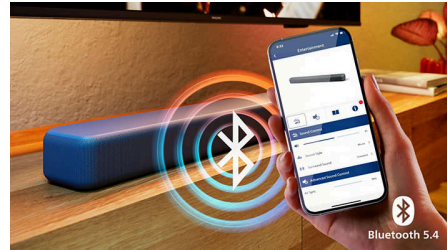

Menej oneskorenia, vylepšená stabilita

Stabilitu zvuku zabezpečuje technológia Bluetooth LE (5.4) v tomto soundbare, ktorá nielen efektívne prenáša zvuk z vašich zariadení, ale využíva menej energie, takže môžete plynule streamovať všetok zvuk bez káblov alebo bez rozruchu.