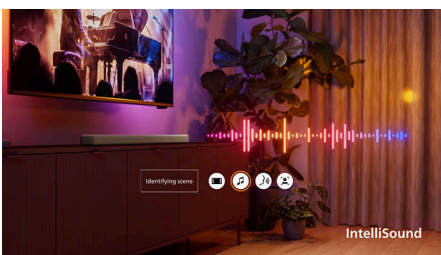

Cette barre de son vous offre un son plus riche, plus profond et plus puissant pour une expérience audio incomparable à la maison. Entre durabilité et performance sonore, elle est idéale pour profiter de vos films d'action ou de vos drames préférés.

Des basses fidèles à l'original

Cette barre de son offre une superbe profondeur sonore grâce à un caisson de basses qui vous permet de profiter pleinement de vos divertissements. Avec ses basses puissantes et l'absence de fils, vous pouvez facilement la déplacer d'une pièce à l'autre.

Un son intelligent

Optimisé pour un divertissement total, IntelliSound change automatiquement les modes audio en fonction de ce que vous

regardez ou écoutez. Découvrez ce système de pointe qui sublime l'expérience sonore pour vous immerger pleinement dans chaque instant.

Un son Surround qui inspire

Plongez au cœur de l'action avec un son encore meilleur, des dialogues clairs et des actions immersives. Profitez d'un paysage sonore étendu avec Dolby Digital Plus, DTS Digital Surround + DTS Virtual:X, et profitez d'un son d'une qualité inégalée.