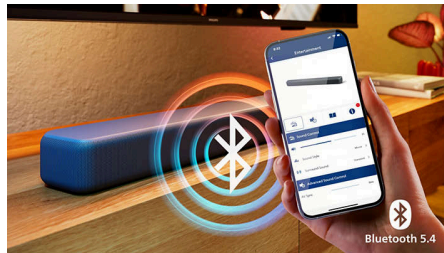

Des basses fidèles à l'original

Cette barre de son offre une superbe profondeur sonore grâce à un caisson de basses qui vous permet de profiter pleinement de vos divertissements. Avec ses basses puissantes et l'absence de fils, vous pouvez facilement la déplacer d'une pièce à l'autre.

Un son intelligent

Optimisé pour un divertissement total, IntelliSound change automatiquement les modes audio en fonction de ce que vous

regardez ou écoutez. Découvrez ce système de pointe qui sublime l'expérience sonore pour vous immerger pleinement dans chaque instant.

Un son Surround qui inspire

Plongez au cœur de l'action avec un son encore meilleur, des dialogues clairs et des actions immersives. Profitez d'un paysage sonore étendu avec Dolby Digital Plus, DTS Digital Surround + DTS Virtual:X, et profitez d'un son d'une qualité inégalée.

Moins de latence, meilleure stabilité

La stabilité audio est garantie grâce à la technologie Bluetooth® LE (5.4) de cette barre de son. Elle diffuse non seulement le son de vos appareils de manière efficace, mais consomme également moins d'énergie pour vous permettre de diffuser votre son facilement et sans aucun câble.