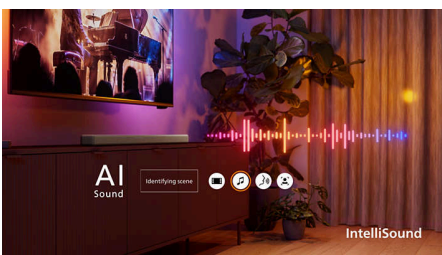

## Un son qui donne vie à chaque scène

Cette barre de son vous offre un son plus riche, plus profond et plus puissant pour une expérience audio incomparable à la maison. Entre durabilité et performance sonore, elle est idéale pour profiter de vos films d'action ou de vos drames préférés.

## Des basses fidèles à l'original

Cette barre de son offre une superbe profondeur sonore grâce à un caisson de basses qui vous permet de profiter pleinement de vos divertissements. Avec ses basses puissantes et l'absence de fils, vous pouvez facilement la déplacer d'une pièce à l'autre.

## Un son intelligent

Optimisé par l'IA pour un divertissement total, IntelliSound change automatiquement les modes audio en fonction de ce que vous

regardez ou écoutez. Découvrez ce système de pointe qui sublime l'expérience sonore pour vous immerger pleinement dans chaque instant.