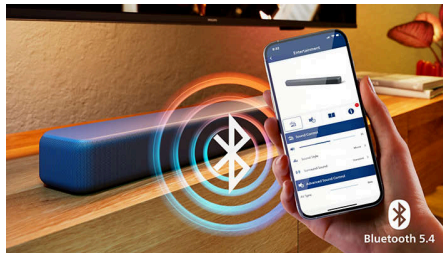

Moins de latence, meilleure stabilité

La stabilité audio est garantie grâce à la technologie Bluetooth® LE (5.4) de cette barre de son. Elle diffuse non seulement le son de vos appareils de manière efficace, mais consomme également moins d'énergie pour vous permettre de diffuser votre son facilement et sans aucun câble.