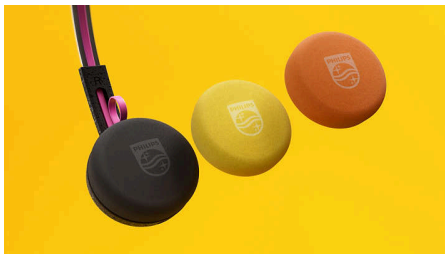

Moving Sound

Draadloze on-ear-koptelefoon

TAMS1BK/00

Kenmerken

Verbluffend geluid. Retro looks

De look zegt vroeger. Het geluid zegt nu. Met de speciaal afgestemde drivers van 40 mm zorgt deze on-ear-koptelefoon voor warm geluid met rijke bassen en heldere vocalen. Luister draadloos of gebruik de meegeleverde USB-C-kabel om met kabel te genieten.

Modern comfort

De Ringo Duo-koptelefoon weegt slechts 80 g en de vederlichte hoofdband kan eenvoudig worden afgesteld voor een perfecte pasvorm. Je krijgt drie sets reserveoorkussens in zwart, geel en oranje, zodat je kunt mixen en niet matchen.