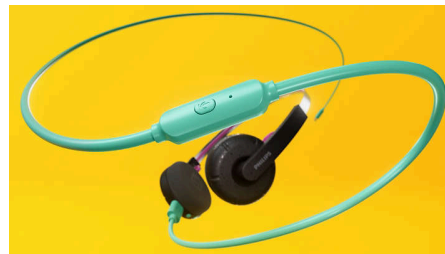

Modern comfort

De Ringo Duo-koptelefoon weegt slechts 80 g en de vederlichte hoofdband kan eenvoudig worden afgesteld voor een perfecte pasvorm. Je krijgt drie sets reserveoorkussens in zwart, geel en oranje, zodat je kunt mixen en niet matchen.

Heldere telefoongesprekken

De Ringo Duo is geboren voor een goed gesprek. Bij draadloos bellen vangt een speciale microfoon het geluid van je stem op, terwijl een ruisonderdrukkingsalgoritme een deel van het achtergrondgeluid vermindert. Voor bellen met kabel kun je de microfoon met handige muteknop gebruiken die is geïntegreerd in de meegeleverde USB-C-kabel.