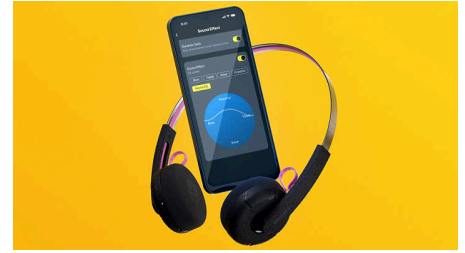

Het unieke geluid van Philips

Woordenlijst/uitgelichte eigenschap: De aangepaste drivers in deze koptelefoon zijn speciaal gemaakt voor het unieke geluid van Philips, voor een warm, natuurlijk geluid met een diepe bas. Waar je ook naar luistert, het klinkt je altijd als muziek in de oren.