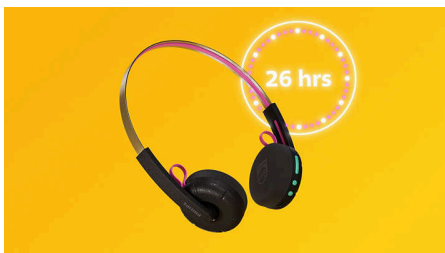

Tot 26 uur aan afspeeltijd

Je profiteert van 26 uur afspeeltijd na volledig opladen, wat 2 uur duurt via USB-C. Als je nog meer uren wil genieten, kun je deze on-ear-koptelefoon 15 minuten opladen voor 6 uur extra afspeeltijd.