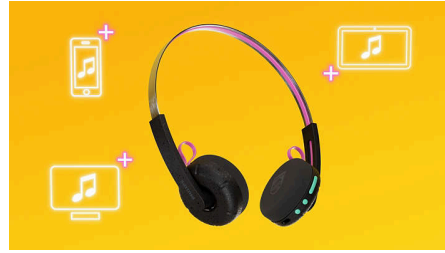

Bluetooth® 6.0

Dankzij compatibiliteit met de nieuwste Bluetooth® 6.0 apparaten kun je streamen zonder vervelende onderbrekingen en twee apparaten tegelijkertijd aansluiten. Gebruik gewoon de Philips Headphones-app om je gekoppelde apparaten te beheren.