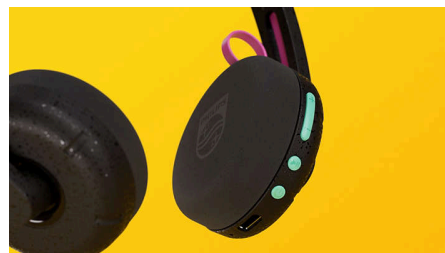

Bediening op het oor

Vroeger zaten er grote, lompe knoppen op je cassettespeler waarmee je je muziek moest bedienen. Nu zitten er handige bedieningselementen op de oorschelpen voor het afspelen van muziek, het regelen van volume en voor gesprekken voeren.