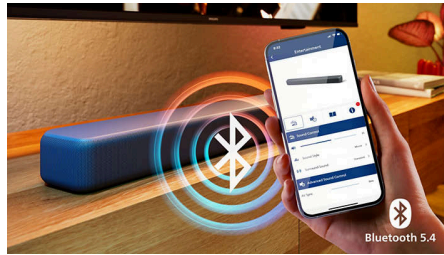

Mažiau vėlavimo, didesnis stabilumas

Šio garso kolonėlės „Bluetooth LE“ (5.4) technologija užtikrina garso stabilumą – ji ne tik efektyviai perduoda garsą iš jūsų įrenginių, bet ir sunaudoja mažiau energijos, todėl galite sklandžiai transliuoti visą garso medžiagą be laidų ir be vargo.