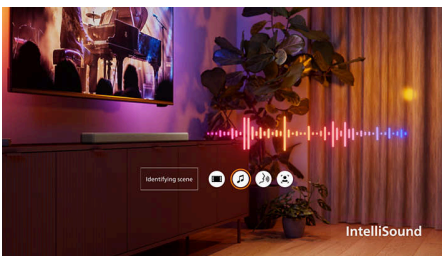

Garsas, kuris supranta

„Intellisound“ – optimizuota sistema, užtikrinanti maksimalų malonumą, automatiškai keičia garso režimus atsižvelgdama į tai, ką žiūrite ar

klausotės. Išbandykite šią revoliucinę technologiją, kuri pagerina garso erdvę ir leidžia jums dar giliau pasinerti į kiekvieną akimirką.