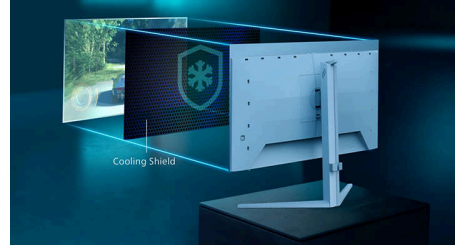

Soğutma kalkanı

Ekran yanması, QD-OLED ekran kullanıcıları için gerçek bir sorundur. Bu monitör, ekranınızın kullanım ömrünü uzatmak için ekranınızı serin tutan entegre grafen koruyucuya sahiptir. Grafen, ekranınızdan yayılan mavi ışığın ürettiği ısıyı eşit bir şekilde dağıtır ve ekranı grafitten daha etkili bir şekilde soğutur. Oyun severler için bu, daha az ekran yanması riski ve piksel kalitesini daha uzun süre koruyan bir ekran ile tercih ettiğiniz parlaklık düzeyinde oyun oynayabileceğiniz anlamına gelir.