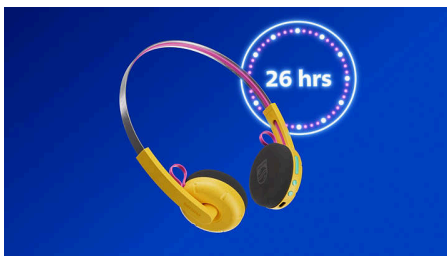

Tot 26 uur aan afspeeltijd

Je profiteert van 26 uur afspeeltijd na volledig opladen, wat 2 uur duurt via USB-C. Als je nog meer uren wil genieten, kun je deze on-ear-koptelefoon 15 minuten opladen voor 6 uur extra afspeeltijd.