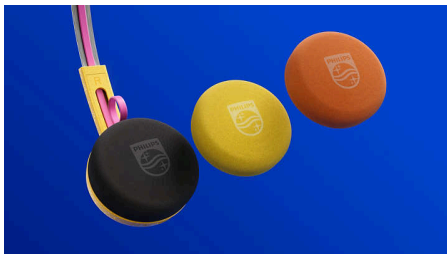

Modern comfort

De Ringo Duo-koptelefoon weegt slechts 80 g en de vederlichte hoofdband kan eenvoudig worden afgesteld voor een perfecte pasvorm. Je krijgt drie sets reserveoorkussens in zwart, geel en oranje, zodat je kunt mixen en niet matchen.