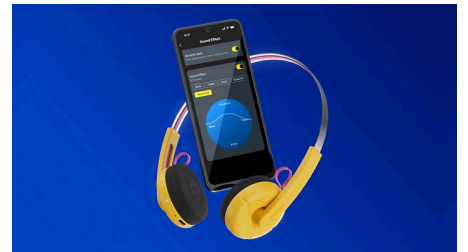

Het unieke geluid van Philips

De aangepaste drivers in deze koptelefoon zijn speciaal gemaakt voor het unieke geluid van Philips, voor een warm, natuurlijk geluid met een diepe bas. Waar je ook naar luistert, het klinkt je altijd als muziek in de oren.

'Philips Headphones' App

Philips Headphones

Heb je het gevoel dat je muziek iets mist? Onze bijbehorende app bevat EQ, een intuïtieve equalizer waarmee je het geluid kunt aanpassen en verschillende EQ-instellingen kunt verkennen met je vingertoppen. Je kunt de app ook gebruiken om gekoppelde apparaten te beheren, firmware bij te werken en meer.