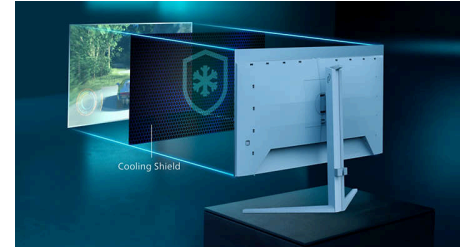

### Kühlschutz

Schützen Sie die echten Farben Ihres QD-OLED-Displays vor dem Verblässen im Laufe der Zeit. Zur Verlängerung der Lebensdauer verfügt dieser Monitor über eine integrierte Graphen-Schutzschicht, die das Display kühlt hält. Das Graphen bewahrt die Displayintegrität, indem es die durch das vom Bildschirm emittierte blaue Licht erzeugte Wärme gleichmäßig verteilt und effektiver kühlt als Graphit. Für Gamer bedeutet das: Spielen mit der Gewissheit, dass die Farben im Spiel pixelgenau erhalten bleiben.