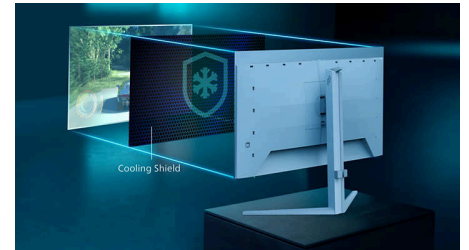

Køleskærm

Beskyt din QD-OLED-skærms ægte farver mod at falme. For at forlænge skærmens levetid har denne skærm et integreret grafenskjold, som holder skærmen kølig. Grafen bevarer skærmens ydeevne ved jævnt at sprede den varme, der skabes af det blå lys, som skærmen udsender, og afkøle mere effektivt end grafit. For gamere betyder det, at de kan spille med tillid til, at farverne i spillet forbliver perfekte.