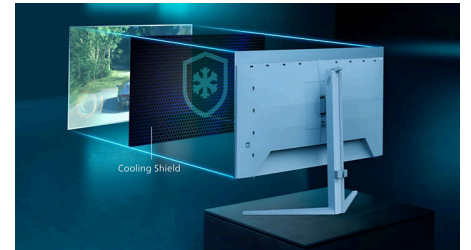

Kjølende skjold

Beskytt QD-OLED-skjermens sanne farger fra å falme over tid. For å øke levetiden til skjermen din har denne skjermen et integrert grafenskjold som holder skjermen kjølig. Grafenen bevarer skjermens integritet ved jevnt å spre varmen generert av det blå lyset som sendes ut fra skjermen din, og kjøle mer effektivt enn grafitt. For spillere betyr dette at du kan spille med tillit til at fargene i spillet ditt forblir piksel-perfekte.