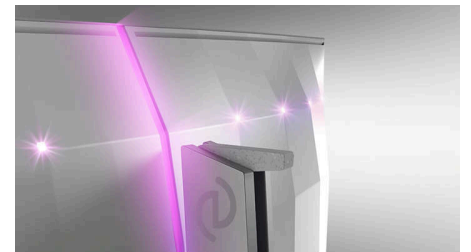

AI-forbedret Ambiglow

Den AI-forbedrede prosessoren vår analyserer det innkommende bildeinnholdet og tilpasser fargen og lysstyrken til lyset som slippes ut kontinuerlig for å matche bildet. Denne funksjonen gir en ny dimensjon til seeropplevelsen. Den innovative Ambiglow bruker AI-funksjoner til å skape en virkelig oppslukende og tilpassbar spillopplevelse. Fra å fylle spillrommet ditt med farger til å føle at du er en del av spillet, er den AI-forbedrede Ambiglow laget for å gjøre spillopplevelsen den beste den noensinne har vært ved å kombinere intelligens, farge og lys.