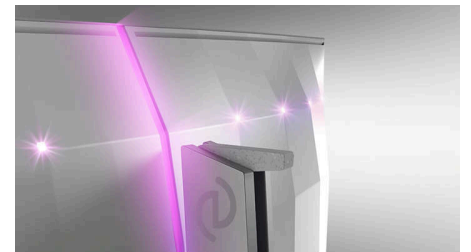

KI-gestütztes Ambiglow

Unser KI-gestützter Prozessor analysiert den eingehenden Bildinhalt und passt die Farbe und Helligkeit des ausgestrahlten Lichts an den Bildinhalt an. Diese Funktion verleiht Ihrem Fernseherlebnis eine neue Dimension. Das innovative Ambiglow nutzt KI, um so ein wirklich immersives und anpassbares Gaming-Erlebnis zu schaffen. Das KI-gestützte Ambiglow bringt Farbe in Ihr Gaming-Zimmer und verleiht Ihnen das Gefühl, Teil des Spiels zu sein. Durch die Kombination von Intelligenz, Farbe und Licht wird Ihr Gaming-Erlebnis besser als je zuvor.