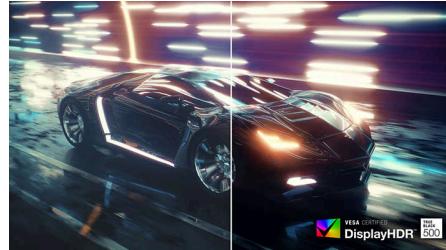

DisplayHDR™ True Black 500

Dieser Philips Monitor ist mit VESA DisplayHDR™ True Black 500, zertifiziert. Er liefert atemberaubend genaue Schattendetails mit tieferen Schwarztönen für ein beeindruckendes visuelles Erlebnis im Vergleich zu herkömmlichen Monitoren mit der gleichen Spitzenluminanz. Dieser Philips Monitor verfügt über mehrere HDR-Modi, die jeweils für Ihre Einsatzszenarien optimiert sind: HDR Game, HDR Movie, HDR Photo und VESA DisplayHDR-zertifiziert.