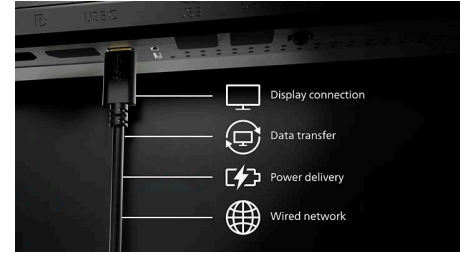

RJ45 搭載 USB-C 接続

モニターから PC まで、すべての周辺機器を USB Type-C コネクター付きの 1 本のケーブルですっきり接続。ネットワーク接続や、PC からモニターへの高解像度ビデオの出力、さらには、ネットワークケーブルの追加なしでウェブアクセスが LAN ポートのないノート PC でも可能です。USB-C 経由の RJ45 接続では、必要に応じて高速かつ安全な接続を提供。最速のデータ速度により、HDD から PC にいまだかつてないスピードでデータを転送できます。さらに、電源供給可能な USB-C のため、電源ケーブルなしで、モニターからノート PC への電源供給や充電も可能です。

Built-in Speaker