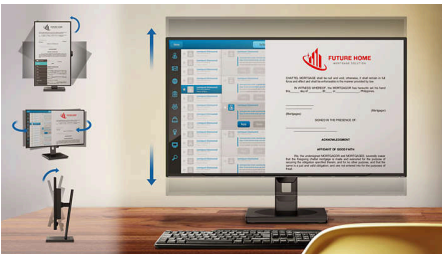

ちらつき防止テクノロジー

LED バックライトスクリーンでは、明るさのコントロール方法により、目の疲れの原因となるちらつきが発生する場合があります。フィリップスのちらつき防止テクノロジーは、まったく新しい方法によって明るさを調整して、ちらつきを軽減することで、快適な視聴を可能にします。

Smart Link Sync

Smart Link Sync を使えば、デジーチェーン接続された複数のモニター間で表示設定を自動的に整え、シームレスなマルチモニター環境を簡単に構築できます。デザイン作業、プレゼンテーション、マルチタスクなど、どんなシーンでも明るさや色味が均一に保たれ、手動で調整する手間が省けます。環境に合わせて、メインモニターから OSD Sync または Light Sync（低/中/高）モードを選択可能。同一モデルのモニターでは、どのモードでも均一な表示が得られ、異なるモデルが混在する場合でも、Light Sync が輝度を自動調整し、画面全体をバランスよくプロフェッショナルな印象に仕上げます。

特長

eyesafe® CERTIFIED 2.0 (RPF 40)

フィリップスのディスプレイは eyesafe® CERTIFIED 2.0 基準に適合しており、ブルーライトに長時間さらされる状態から完全に保護してくれます。常時オンのブルーライトフィルターは、デジタル眼精疲労を軽減するだけでなく、色の正確さを保証する役目も果たします。

SmartErgoBase

SmartErgoBase は、人間工学に基づいた快適な表示とケーブル管理を提供するモニターベースです。このベースは、水平角度調整、垂直角度調