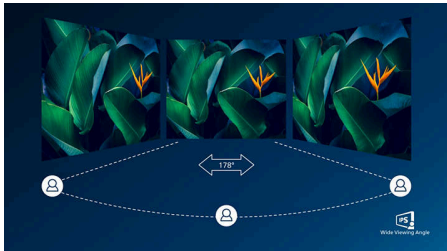

ケーブル 1 本で USB-C 接続

- RJ-45 to USB-C が安全なネットワーク接続を手軽に実現
- USB 3.2 高速データ転送

優れた画質

- 極めてスムーズな画像を実現する 120Hz のリフレッシュレート
- IPS LED ワイド表示テクノロジーで画像と色を正確に表現
- クアッド HD 2560 x 1440 ピクセルによる極めて鮮明な映像

特長

IPS テクノロジー

IPS ディスプレイは、178/178 度の超広視野角を実現する先進テクノロジーを採用し、ほぼどの角度からでもディスプレイを見ることができます。IPS ディスプレイは、標準的な TN パネルと異なり、画像を鮮やかな色彩でくっきりと表示します。このため、写真、映画、ウェブの閲覧だけでなく、色の正確性や一貫した明るさを常に求める専門用途にも最適です。

極めて鮮明な映像

このフィリップスディスプレイは、2560 x 1440 ピクセルまたは 2560 x 1080 ピクセルの極めて鮮明なクアド HD 映像が実現します。ブロードバンドソースによって可能になった高ピクセル密度の高性能パネルを採用することにより、映像やグラフィックを鮮やかに表示することができます。3D グラフィックアプリケーションを使用し、CAD-CAM の解像度に関してきわめて詳細な情報が必要とする方や、膨大な量のスプレッドシートで財務ウィザードを使用する方に、フィリップスディスプレイの極めて鮮明な映像は、必ずお役に立つはずです。

120Hz で高速リフレッシュ

ゲームのプレイやビデオの再生には、遅延のない極めてスムーズな画像が必要です。このフィリップスのディスプレイは、標準ディスプレイよりはるかに速い、1 秒あたり最大 120 回画面の画像を描画します。フレームレートが低いと、敵は画面をところどころジャンプするように表示され、照準を合わせるのが困難です。120Hz のフレームレートでは、画面上でのこのような致命的な画像の欠落がなく、敵の動きがとてもスムーズに表示され、簡単に照準を合わせるすることができます。