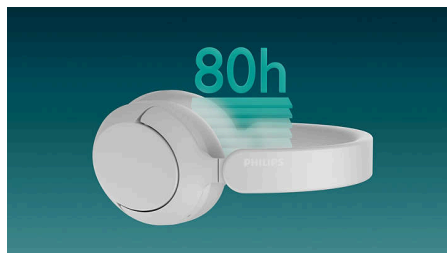

До 80 часов (без ANC)

Без шумоподавления заряда аккумулятора хватит на 80 часов воспроизведения, а с шумоподавлением — на 50 часов. Всего 5 минут зарядки хватит еще на 4 часа прослушивания.