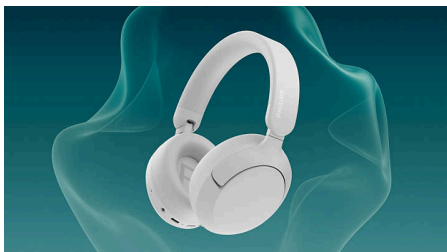

Адаптивное шумоподавление

Адаптивное шумоподавление быстро реагирует на особенности вашего окружения и мгновенно подавляет внешние звуки, включая ветер. Если вы хотите слышать звуки окружения, режим восприятия окружающих звуков поможет вам с этим. Функция Quick Awareness усиливает звуки голоса, чтобы вы могли слышать собеседника, даже не снимая наушники.