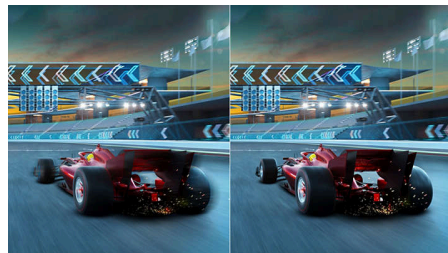

智能 MBR

為減少動態模糊，這款顯示器的 LED 背光會與刷新率同步運作，以調整亮度及呈現最為清晰的畫面。請注意，智能 MBR 是一種遊戲模式，建議在非進行遊戲期間將此功能關閉，否則可能導致畫面閃爍。