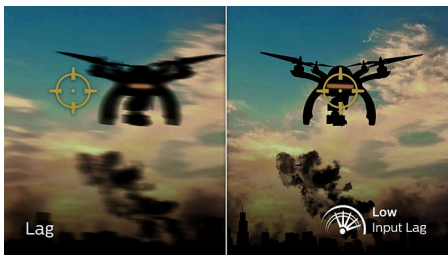

低輸入時差

輸入時差是連接的裝置在執行動作，以及在螢幕上顯示結果之間的所需時間。低輸入時差可減少從裝置輸入指令到顯示器之間的時間延遲，大幅改善電玩的靈敏度，而這一點對於節奏快、競爭高的遊戲更是如此。