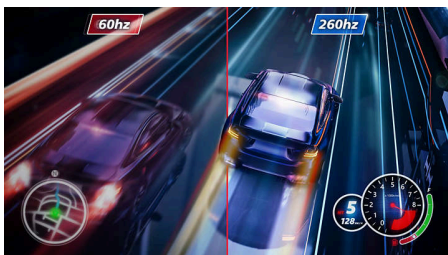

Meeslepende beelden

- High Dynamic Range (HDR) voor meer levensechte kleurrijke beelden
- SmartContrast voor rijke details in het zwart

Fast IPS Gaming monitor

Full HD-gamermonitor

27M2N5201P/00

Kenmerken

Overklokbaar vernieuwingsfrequentie van 260 Hz

Lage invoervertraging

Vertraging is de tijd die verstrijkt tussen het uitvoeren van een actie met aangesloten apparaten en het resultaat op het scherm zien. Minimale vertraging verkort de tijd tussen het invoeren van een opdracht naar de monitor. Hierdoor verloopt het spelen van twitch-gevoelige videogames een stuk beter, wat vooral van belang is voor wie snelle, competitieve games speelt.