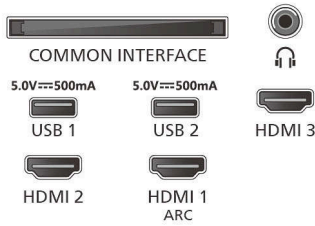

Műszaki adatok

EU-s energiacímke

EPREL regisztrációs számok: 2302514

Energiaosztály SDR esetén: E

Bekapcsolt mód energiaigénye SDR esetén:

33 kWh/1000 óra

Energiaosztály HDR esetén: G

Bekapcsolt mód energiaigénye HDR esetén:

46 kWh/1000 óra

Energiafogyasztás kikapcsolt módban: nincs

Hálózati készenléti üzemmód: 2.0 W

Alkalmazott paneltechnológia: LED LCD

Tápellátás

Hálózati tápellátás: AC 100-240 V; 50/60 Hz

Fogyasztás készenléti üzemmódban: kevesebb mint 0,5 W

Energiamegtakarítási funkciók: Automatikusan kikapcsoló időzítő, Fényérzékelő, Kép némítása (rádióhoz), Eco mód

Tartozékok

Mellékelt tartozékok: Hálózati tápkábel, 2 db AAA elem, Jogi és biztonsági broszúra, Asztali állvány, Távvezérlő

Kialakítás

TV-színek: Fekete műanyag alsó keret

Állványkialakítás: Műanyag, grafitzürke, lekerekített végekkel

Méret

Távolság a 2 állvány között: 639 mm

Fali tartóval kompatibilis: 200 x 200 mm

TV, állvány nélkül (Szé x Ma x Mé): 893 x 516 x 795 mm

TV, állvánnyal együtt (Szé x Ma x Mé): 893 x 535 x 202 mm

Kartoncsomagolás (Szé x Ma x Mé): Szé x Ma x Mé mm

A TV tömege, állvány nélkül: 4,85 kg

A TV tömege, állvánnyal együtt: 4,94 kg

Tömeg, a csomagolással együtt: 6,73 kg

Connections

Side