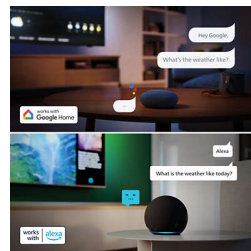

Matter Smart Home-kompatibilitás

A Matter Smart Home-kompatibilitás azt jelenti, hogy a tévét a Matter Smart Home alkalmazáson keresztül vezérelheti, illetve hangvezérléssel irányíthatja a tévét Alexa-képes eszközökön vagy a Google intelligens hangszórókon keresztül. Így a hangja segítségével filmeket, műsorokat kereshet, ajánlásokat kaphat, és még sok más funkciót elérhet.

Európai tervezés

Az Ön igényeire tökéletesen illeszkedő dizájn megtalálása a kulcs a választáshoz. Határ nélküli keret. Karakteres állvány. Európai know-how. A dizájn, a kép és a hang találkozása az okos választásért.

A választás szabadsága

Éljen a sokoldalúság lehetőségével. Válassza az Önnek leginkább megfelelő TV-t. A hálószobától kezdve a fürdőszobán át a konyháig és lakókocsiig a kompakt kialakítása tökéletesen illeszkedik bármilyen térbe.