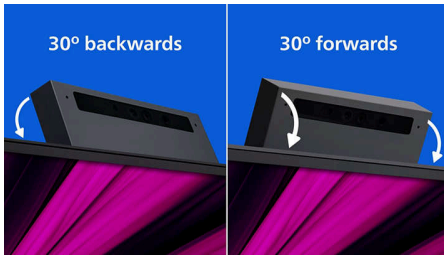

Highlights

מצלמת אינטרנט מתכווננת

תכונה זו נועדה לשפר את הנוחות של שיחות ועידה בוידאו. על ידי התאמת מצלמת האינטרנט קדימה ואחורה ב-30 מעלות, אפשר להתקשר בנוחות ולהשתתף בפגישות מהעמדה המתאימה ביותר.

Windows Hello-תאימות ל