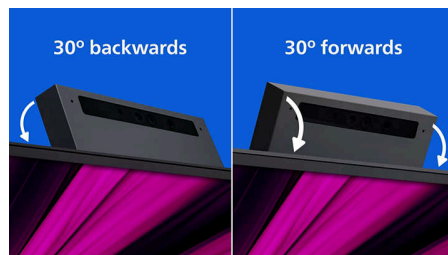

Nastaviteľná webová kamera

Posuňte pohodlie videohovorov na novú úroveň vďaka tejto funkcii. Prispôbením webovej kamery o 30 stupňov dozadu a dopredu môžu používatelia pohodlne telefonovať a zúčastňovať sa mítingov z akejkoľvek pozície, ktorá im vyhovuje najviac.