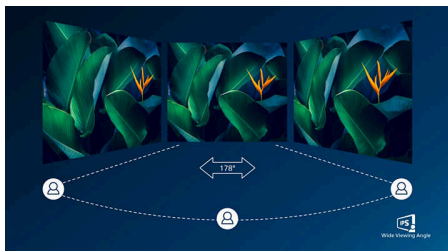

Hlavné prvky

Technológia IPS

Displeje IPS využívajú pokročilú technológiu, ktorá poskytuje výnimočne široké pozorovacie uhly 178/178 stupňov, takže displej je možné sledovať z prakticky ľubovoľného uhla. Na rozdiel od štandardných panelov TN prinášajú displeje IPS mimoriadne svieži obraz so živými farbami, takže sú ideálne nielen na fotografie, filmy a prehľadávanie webu, ale aj na profesionálne aplikácie, ktoré po celú dobu vyžadujú presnosť farieb a konzistentný jas.