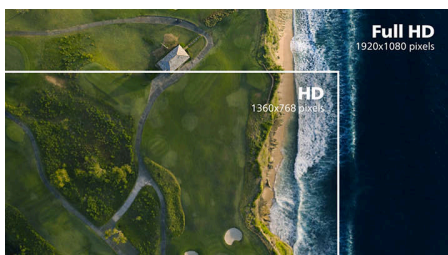

Displej Full HD 16 : 9

Na kvalite obrazu záleží. Bežné displeje prinášajú kvalitu, no vy chcete viac. Tento displej je vybavený zdokonaleným rozlíšením Full HD 1920 x 1080, vďaka ktorému sa môžete tešiť na ostré detaily, vysoký jas, úžasný kontrast a realistické farby pre skutočne živý obraz.