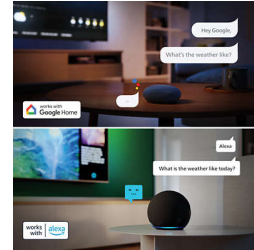

Klein. Slim. Ultiem veelzijdig.

Denk compact. Kies de prijs die op uw behoeften aansluit. Met Titan OS kijkt u snel al uw favoriete content in HD. Met helder geluid, scherp beeld en naadloze spraakbediening kunt u gewoon heerlijk ontspannen en genieten.

Philips Smart TV Titan OS

Het Philips Smart TV Titan OS-platform biedt u snel alles waar u graag naar kijkt. Van sequels tot series en van documentaires tot drama, alles wat u wilt is beschikbaar via een enkele druk op de knop. Waar u ook naar wilt kijken, houdt al de beste streaming-apps binnen handbereik.

Compatibiliteit met Matter Smart Home

Dankzij compatibiliteit met Matter Smart Home kunt u uw TV bedienen via de Matter Smart Home-app, via spraakbediening met apparaten met Alexa of via uw Google-smart speakers. Zo kunt u met uw stem films en series zoeken, aanbevelingen krijgen en nog veel meer.