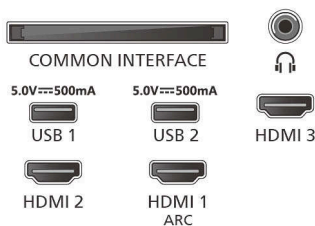

Specificaties

Europese energiekaart

EPREL-registratienummers: 2582742

Energieklasse voor SDR: E

Stroomverbruik voor SDR wanneer

ingeschakeld: 17 kWh/1000 u kWh/1000 u

Energieklasse voor HDR: G

Stroomverbruik voor HDR wanneer

ingeschakeld: 30 kWh/1000 u

Energieverbruik wanneer uitgeschakeld: n.v.t.

Netwerkstand-bymodus: 2,0 W

Gebruikte panel-technologie: LED-LCD

Vermogen

Netspanning: AC 100 - 240 V, 50/60 Hz

Stroomverbruik in stand-bystand: minder dan 0,5 W

Functies voor energiebesparing: Timer voor automatisch uitschakelen, Lichtsensor, Beeld uit (voor radio), Eco-modus

Accessoires

Meegeleverde accessoires: Voedingskabel, 2 AAA-batterijen, Brochure met wettelijk verplichte informatie en veiligheidsgegevens, Tafelstandaard, Afstandsbediening

Ontwerp/Design

Kleuren van de TV: Zwarte lage plastic rand

Ontwerp van de standaard: Zwart zeepbakje van plastic

Afmetingen

Afstand tussen 2 standaarden: 470 mm

Geschikt voor wandmontage: 100 x 100 mm

TV zonder standaard (B x H x D): 535 x 325 x 371 mm

TV met standaard (B x H x D): 535 x 345 x 470 mm

Kartonnen verpakking (B x H x D): B x H x D mm

Gewicht van TV zonder standaard: 2,26 kg

Gewicht van TV met standaard: 2,32 kg

Gewicht (incl. verpakking): Kg

Connections

Side