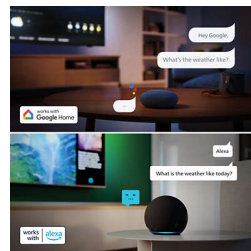

## Philips Smart TV Titan OS

Het Philips Smart TV Titan OS-platform biedt u snel alles waar u graag naar kijkt. Van sequels tot series en van documentaires tot drama, alles wat u wilt is beschikbaar via een enkele druk op de knop. Waar u ook naar wilt kijken, houdt al de beste streaming-apps binnen handbereik.

## Compatibiliteit met Matter Smart Home

Dankzij compatibiliteit met Matter Smart Home kunt u uw TV bedienen via de Matter Smart Home-app, via spraakbediening met apparaten met Alexa of via uw Google-smartspeakers. Zo kunt u met uw stem films en series zoeken, aanbevelingen krijgen en nog veel meer.