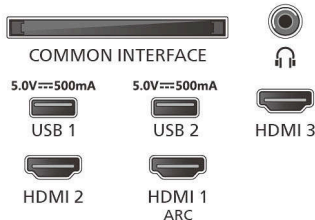

Specificaties

Europese energiekaart

EPREL-registratienummers: 2582771

Energieklasse voor SDR: E

Stroomverbruik voor SDR wanneer

ingeschakeld: 26 KWh/1000 u

Energieklasse voor HDR: G

Stroomverbruik voor HDR wanneer

ingeschakeld: 41 KWh/1000 u

Energieverbruik wanneer uitgeschakeld: n.v.t.

Netwerkstand-bymodus: 2,0 W

Gebruikte panel-technologie: LED-LCD

Vermogen

Netspanning: AC 100 - 240 V, 50/60 Hz

Stroomverbruik in stand-bystand: minder dan 0,5 W

Functies voor energiebesparing: Timer voor automatisch uitschakelen, Lichtsensor, Beeld uit (voor radio), Eco-modus

Accessoires

Meegeleverde accessoires: Voedingskabel, 2

AAA-batterijen, Brochure met wettelijk

verplichte informatie en veiligheidsgegevens,

Tafelstandaard, Afstandsbediening

Ontwerp/Design

Kleuren van de TV: Zwarte lage plastic rand

Ontwerp van de standaard: Zwart zeepbakje van

plastic

Afmetingen

Afstand tussen 2 standaarden: 639 mm

Geschikt voor wandmontage: 200 x 150 mm

TV zonder standaard (B x H x D): 716 x 428 x 69 mm

TV met standaard (B x H x D): 716 x 447 x 192 mm

Kartonnen verpakking (B x H x D): 790 x 480 x 114 mm

Gewicht van TV zonder standaard: 3,25 kg

Gewicht van TV met standaard: 3,33 kg

Gewicht (incl. verpakking): 4,5 kg

Connections

Side