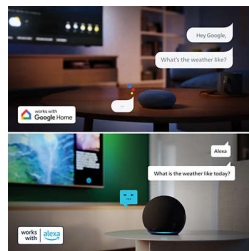

Compatibiliteit met Matter Smart Home

Dankzij compatibiliteit met Matter Smart Home kunt u uw TV bedienen via de Matter Smart Home-app, via spraakbediening met apparaten met Alexa of via uw Google-smartspeakers. Zo kunt u met uw stem films en series zoeken, aanbevelingen krijgen en nog veel meer.

Europees design

Het is erg belangrijk om een design te vinden dat aansluit bij uw behoeften. Frame zonder randen. Aantrekkelijke standaard. Europese kennis. Hier komen design, beeld en geluid echt samen als de slimme keuze.

Keuzevrijheid

Kies voor veelzijdig. Kies de TV die het beste bij u past. Van de slaapkamer tot de badkamer en van de keuken tot de camper – het compacte design past perfect in elke ruimte.