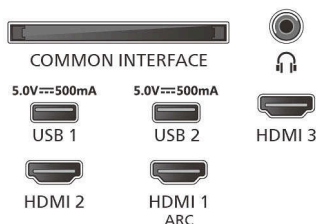

Specificaties

Europese energiekaart

EPREL-registratienummers: 2582742

Energieklasse voor SDR: E

Stroomverbruik voor SDR wanneer

ingeschakeld: 17 kWh/1000 u kWh/1000 u

Energieklasse voor HDR: G

Stroomverbruik voor HDR wanneer

ingeschakeld: 30 kWh/1000 u

Energieverbruik wanneer uitgeschakeld: n.v.t.

Netwerkstand-bymodus: 2,0 W

Gebruikte panel-technologie: LED-LCD

Vermogen

Netspanning: AC 100 - 240 V, 50/60 Hz

Stroomverbruik in stand-bystand: minder dan 0,5 W

Functies voor energiebesparing: Timer voor automatisch uitschakelen, Lichtsensor, Beeld uit (voor radio), Eco-modus

Accessoires

Meegeleverde accessoires: Voedingskabel, 2 AAA-batterijen, Brochure met wettelijk verplichte informatie en veiligheidsgegevens, Tafelstandaard, Afstandsbediening

Ontwerp/Design

Kleuren van de TV: Zwarte lage plastic rand

Ontwerp van de standaard: Zwart zeepbakje van plastic

Afmetingen

Afstand tussen 2 standaarden: 499,6 mm

Geschikt voor wandmontage: 200 x 200 mm

TV zonder standaard (B x H x D): 535 x 325 x 371 mm

TV met standaard (B x H x D): 535 x 345 x 470 mm

Kartonnen verpakking (B x H x D): B x H x D mm

Gewicht van TV zonder standaard: 2,26 kg

Gewicht van TV met standaard: 2,32 kg

Gewicht (incl. verpakking): Kg

Connections

Side