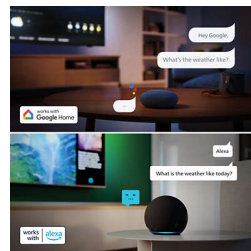

Совместим с Matter Smart Home

Совместимость с Matter Smart Home позволяет управлять телевизором через приложение Matter Smart Home или с помощью голосовых команд на устройствах с поддержкой Alexa или умных колонок Google. Таким образом можно искать нужные фильмы и сериалы, запрашивать рекомендации и использовать другие функции устройства.

Европейский дизайн

Оцените дизайн, который идеально соответствует вашим ценностям. Экран без рамки, изысканная подставка и европейские технологии — откройте для себя идеальное сочетание дизайна, качества изображения и звука, а также умных функций.

Выбор за вами

Подумайте об универсальности. Выберите телевизор, который подойдет вам лучше всего. От спальни до ванной, от кухни до дома на колесах — его компактный дизайн идеально впишется в интерьер.